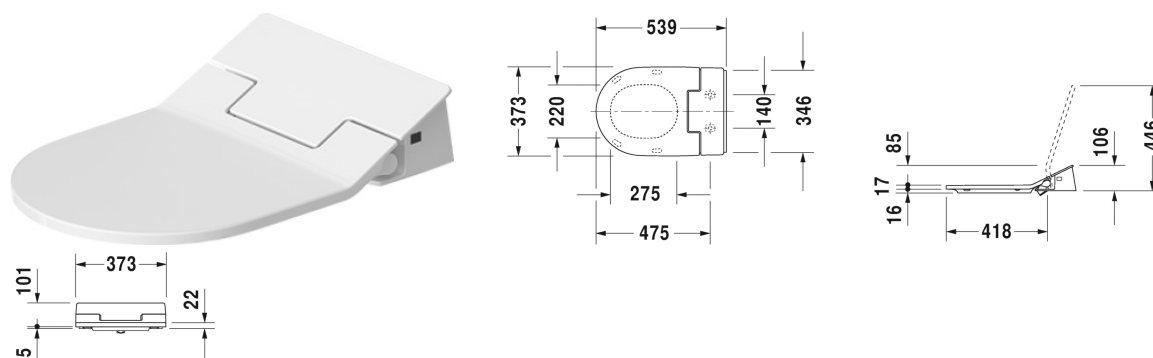

**SensoWash Slim SensoWash Slim bidetsæde til ME by Starck, Starck 2, Starck 3 og Darling New\* # 611000002304300**

| < 373 mm > |

**SensoWash Slim bidetsæde til ME by Starck, Starck 2, Starck 3 og Darling New\***

Vægmonteret toilet SensoWash® Nordisk variant, kun i kombination med SensoWash, inklusiv tilslutningsdele for SensoWash med skjult tilslutning, inkl. Durafix, UWL Klasse 1, 370 x 625 mm

370 x 625 mm

254459

Vægmonteret toilet SensoWash® Nordisk variant, kun i kombination med SensoWash, inklusiv tilslutningsdele for SensoWash med skjult tilslutning, inkl. Durafix, UWL Klasse 1, 370 x 620 mm

370 x 620 mm

222659

Vægmonteret toilet SensoWash® Nordisk variant, kun i kombination med SensoWash, inklusiv tilslutningsdele for SensoWash med skjult tilslutning, inkl. Durafix, UWL Klasse 1, 375 x 620 mm

375 x 620 mm

253359