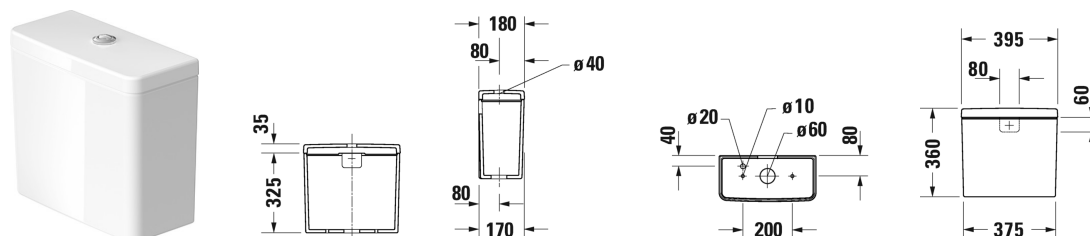

D-Neo Cisterne # 0944100005 / 0944100085

| < 395 mm > |

Cisterne	Dimension	Vægt	Ordrenummer
med dobbelt skyl, krom trykknop, tilslutning venstre bund eller bagpå			
Farver			
00 Hvid (Alpin)			
Varianter			
◆ 6/3 L, UWL Klasse 2	395 x 180 mm	14,900 kg	0944100005
◆ 4,5/3 L, UWL Klasse 1	395 x 180 mm	14,900 kg	0944100085
Porcelæn med Wondergliss vil forblive ren og pæn i lang tid. Hvis du vil bestille produkter med Wondergliss tilføjer du "1" som det 11. tal i Duravit nummeret.			
Tilbehør			
Ombygningssæt			Nachrüstgarnitur 007624
Matchende produkter			
Gulvstående toilet Duravit Rimless® åben skylle-rand, (uden cisterne og sæde), Nordisk variant, Inklusiv fastgørelse, UWL Klasse 1, 4/2L, 370 x 650 mm	370 x 650 mm		200209