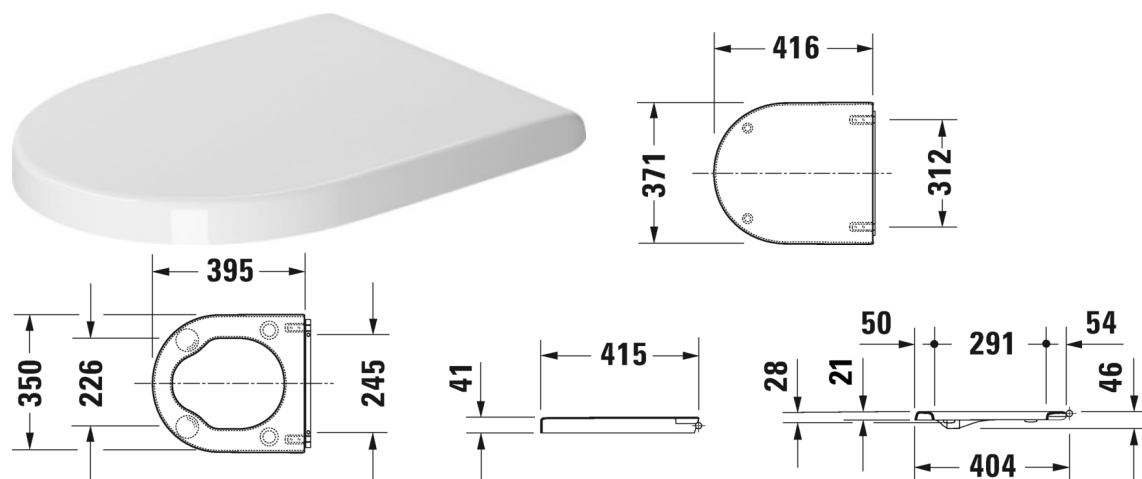

## Starck 3 Toiletsæde # 0062410000

Toiletsæde	Dimension	Vægt	Ordrenummer
forstærkede hængsler og sidevejs forstærkning, rustfri stål hængsler, uden dæmpet lukning			
<b>Farver</b>			
00 Hvid (Alpin)			
<b>Varianter</b>			
		3,300 kg	0062410000
<b>Matchende produkter</b>			
Vægmonteret toilet Nordisk variant, velegnet til kørestolsbrugere, fremspring 700 mm, UWL Klasse 2, 360 x 700 mm	360 x 700 mm		220309
Vægmonteret toilet komfort Nordisk variant, siddehøjde + 50 mm, UWL Klasse 2, 360 x 545 mm	360 x 545 mm		221509

Alle tegninger indeholder nødvendige mål indenfor standard tolerancer. De er angivet i mm og er vejledende. For præcise mål, specielt ved specielle anvendelsesområder, anbefaler vi at vente til produktet er modtaget.