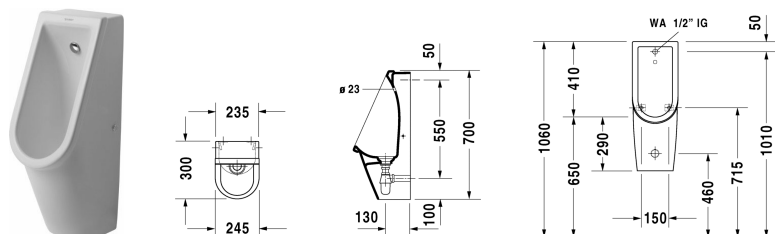

Starck 3 Urinal # 082725..00 / 082725..07

| < 245 mm > |

Urinal	Dimension	Vægt	Ordrenummer
vandtilslutning bagfra, åben skylle-rand, til 1/2" tilslutning, inkl. jetdyser, indløbssæt, afløb skjult i keramik Ø 72 mm og befæstigelse			
Farver			
00 Hvid (Alpin) 20 HygieneGlaze (en antibakteriel keramisk glasur der går ind og dræber bakterierne)			
Varianter			
model uden flue	245 x 300 mm	18,300 kg	082725..00
model med flue	245 x 300 mm	18,300 kg	082725..07
Infobox			
Kun i forbindelse med regulerbar indbygningcisterne, Ved anvendelse af Geberit indbygningcisterne Duofix # 111.616 / Kombifix # 457.611 / GIS # 461.621 skal der anvendes Geberit tilgangsadapter # 242.042.00.1 til 1/2"			
Porcelæn med Wondergliss vil forblive ren og pæn i lang tid. Hvis du vil bestille produkter med Wondergliss tilføjer du "1" som det 11. tal i Duravit nummeret.			

Alle tegninger indeholder nødvendige mål indenfor standard tolerancer. De er angivet i mm og er vejledende. For præcise mål, specielt ved specielle anvendelsesområder, anbefaler vi at vente til produktet er modtaget.