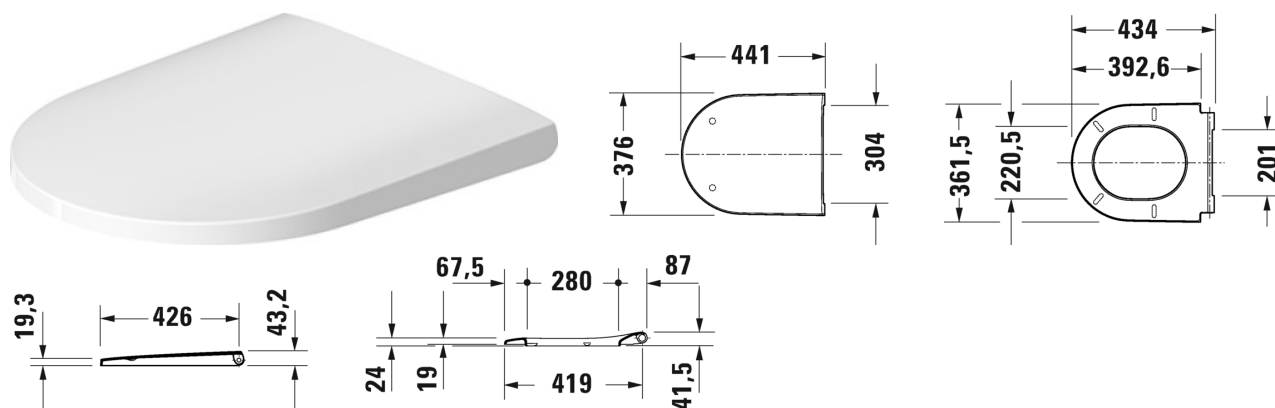

D-Neo Toiletsæde # 002169..00

Toiletsæde	Dimension	Vægt	Ordrenummer
aftagelig, rustfri stål hængsler, med dæmpet lukning			
Farver			
Varianter			
		2,400 kg	002169..00
Matchende produkter			
Vægmonteret toilet Duravit Rimless® åben skylle-rand, Nordisk variant, inkl. Durafix, UWL Klasse 1, 370 x 540 mm	370 x 540 mm		257709
Vægmonteret toilet Duravit Rimless® åben skylle-rand, Nordisk variant, UWL Klasse 1, 4,5 L, 370 x 540 mm	370 x 540 mm		257809
Gulvstående toilet Duravit Rimless® åben skylle-rand, (uden cisterne og sæde), Nordisk variant, Inklusiv fastgørelse, UWL Klasse 1, 4/2L, 370 x 650 mm	370 x 650 mm		200209
Gulvstående toilet Duravit Rimless® back-to-wall, Inkl. fastgørelse, Nordisk variant, vandret afløb, UWL Klasse 1, 4,5 L, 370 x 580 mm	370 x 580 mm		200309
Vægmonteret toilet compact Duravit Rimless® åben skylle-rand, Nordisk variant, UWL Klasse 1, 4,5 L, 370 x 480 mm	370 x 480 mm		258709
Vægmonteret toilet compact Duravit Rimless® åben skylle-rand, Nordisk variant, inkl. Durafix, UWL Klasse 1, 4,5 L, 370 x 480 mm	370 x 480 mm		258809

Alle tegninger indeholder nødvendige mål indenfor standard tolerancer. De er angivet i mm og er vejledende. For præcise mål, specielt ved specielle anvendelsesområder, anbefaler vi at vente til produktet er modtaget.