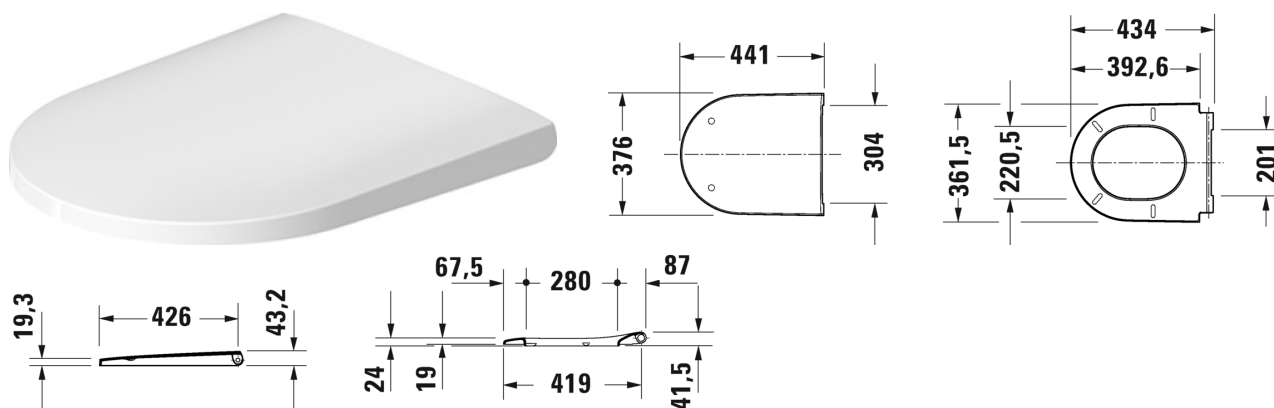

D-Neo Toiletsæde # 0021610000

Toiletsæde	Dimension	Vægt	Ordrenummer
rustfri stål hængsler, uden dæmpet lukning			
Farver			
00 Hvid (Alpin)			
Varianter			
aftagelig		2,400 kg	0021610000
Matchende produkter			
Vægmonteret toilet Duravit Rimless® åben skylle-rand, Nordisk variant, inkl. Durafix, UWL Klasse 1, 370 x 540 mm	370 x 540 mm		257709
Vægmonteret toilet Duravit Rimless® åben skylle-rand, Nordisk variant, UWL Klasse 1, 4,5 L, 370 x 540 mm	370 x 540 mm		257809
Gulvstående toilet Duravit Rimless® åben skylle-rand, (uden cisterne og sæde), Nordisk variant, Inklusiv fastgørelse, UWL Klasse 1, 4/2L, 370 x 650 mm	370 x 650 mm		200209
Gulvstående toilet Duravit Rimless® back-to-wall, Inkl. fastgørelse, Nordisk variant, vandret afløb, UWL Klasse 1, 4,5 L, 370 x 580 mm	370 x 580 mm		200309
Vægmonteret toilet compact Duravit Rimless® åben skylle-rand, Nordisk variant, UWL Klasse 1, 4,5 L, 370 x 480 mm	370 x 480 mm		258709
Vægmonteret toilet compact Duravit Rimless® åben skylle-rand, Nordisk variant, inkl. Durafix, UWL Klasse 1, 4,5 L, 370 x 480 mm	370 x 480 mm		258809

Alle tegninger indeholder nødvendige mål indenfor standard tolerancer. De er angivet i mm og er vejledende. For præcise mål, specielt ved specielle anvendelsesområder, anbefaler vi at vente til produktet er modtaget.