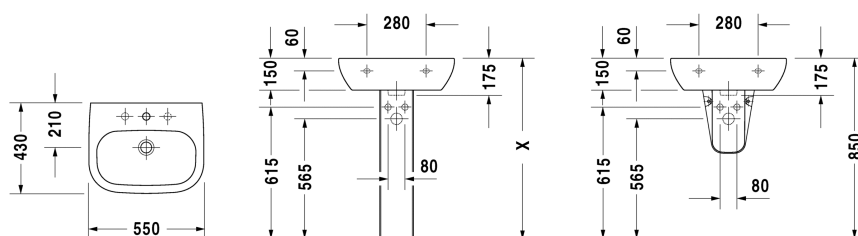

D-Code Håndvask # 23105500002

| < 550 mm > |

Håndvask	Dimension	Vægt	Ordrenummer
med overløb, med platform til hanehul, glaseret på undersiden, 550 mm			
<b>Farver</b>			
00 Hvid (Alpin)			
<b>Varianter</b>			
●	550 x 430 mm	16,100 kg	23105500002
<b>Matchende produkter</b>			
Halvsøjle til # 231065, 231060, 231055, 034265, 034285, 034210, 034812,			085718
Søjle til # 231065, 231060, 231055, 034265, 034285, 034210, 034812,			086327
Vægmonteret vaskeskab 1 låge, til D-Code # 231055, # 231060, # 231065, 400 x 360 mm			KT6658 L/R
<b>Anbefalede armaturer</b>			
1-grebs håndvaskarmatur M keramisk kartusche, Fremspring 139 mm, fleksibel tilslutningsslange 3/8", Perlator med justerbar stråle, Normalstråle, Krom, Mulighed for temperaturbegrænsning, anbefalet driftstryk 1 - 5 bar, med løft-op-ventil,			B11020001
1-grebs håndvaskarmatur M keramisk kartusche, Fremspring 139 mm, fleksibel tilslutningsslange 3/8", Perlator med justerbar stråle, Normalstråle, Krom, Mulighed for temperaturbegrænsning, anbefalet driftstryk 1 - 5 bar, uden bundventil,			B11020002

Alle tegninger indeholder nødvendige mål indenfor standard tolerancer. De er angivet i mm og er vejledende. For præcise mål, specielt ved specielle anvendelsesområder, anbefaler vi at vente til produktet er modtaget.