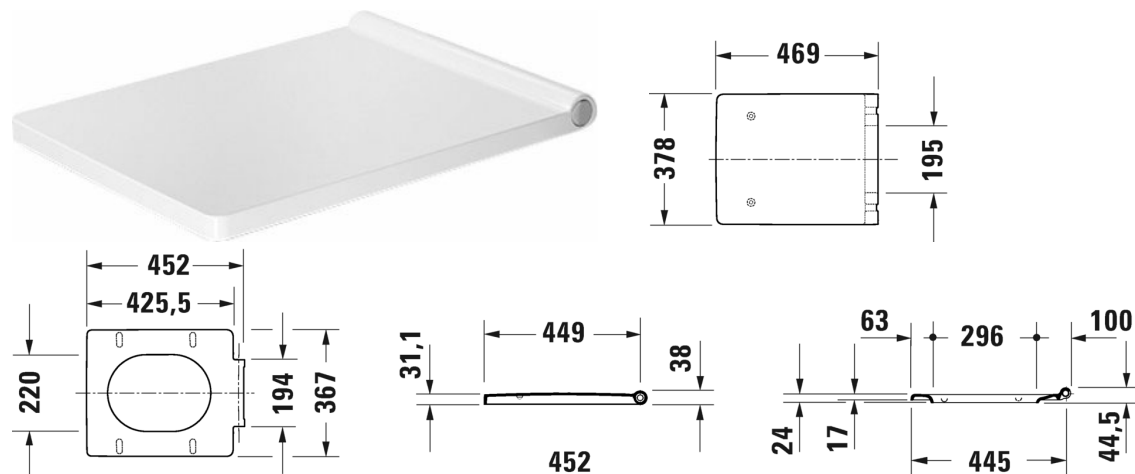

## Vero Air Toiletsæde # 0022090000

Toiletsæde	Dimension	Vægt	Ordrenummer
aftagelig, rustfri stål hængsler, med dæmpet lukning			
<b>Farver</b>			
00 Hvid (Alpin)			
<b>Varianter</b>			
		2,500 kg	0022090000
<b>Matchende produkter</b>			
Vægmonteret toilet Duravit Rimless® åben skylle-rand, Nordisk variant, inkl. Durafix, UWL Klasse 1, 370 x 570 mm	370 x 570 mm		252509

Alle tegninger indeholder nødvendige mål indenfor standard tolerancer. De er angivet i mm og er vejledende. For præcise mål, specielt ved specielle anvendelsesområder, anbefaler vi at vente til produktet er modtaget.