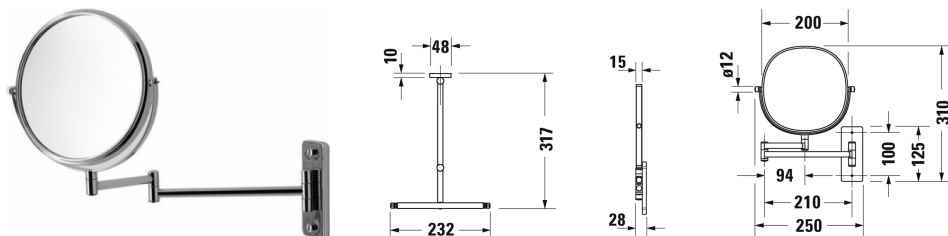

D-Code Kosmetikspejl # 0099121000

|< 232 mm >|

| Kosmetikspejl           | Dimension    | Vægt     | Ordrenummer |
|-------------------------|--------------|----------|-------------|
| 3* forstørrelse, 310 mm |              |          |             |
| <b>Farver</b>           |              |          |             |
| 10 Krom                 |              |          |             |
| <b>Varianter</b>        |              |          |             |
|                         | 232 x 317 mm | 0,910 kg | 0099121000  |

Alle tegninger indeholder nødvendige mål indenfor standard tolerancer. De er angivet i mm og er vejledende. For præcise mål, specielt ved specielle anvendelsesområder, anbefaler vi at vente til produktet er modtaget.