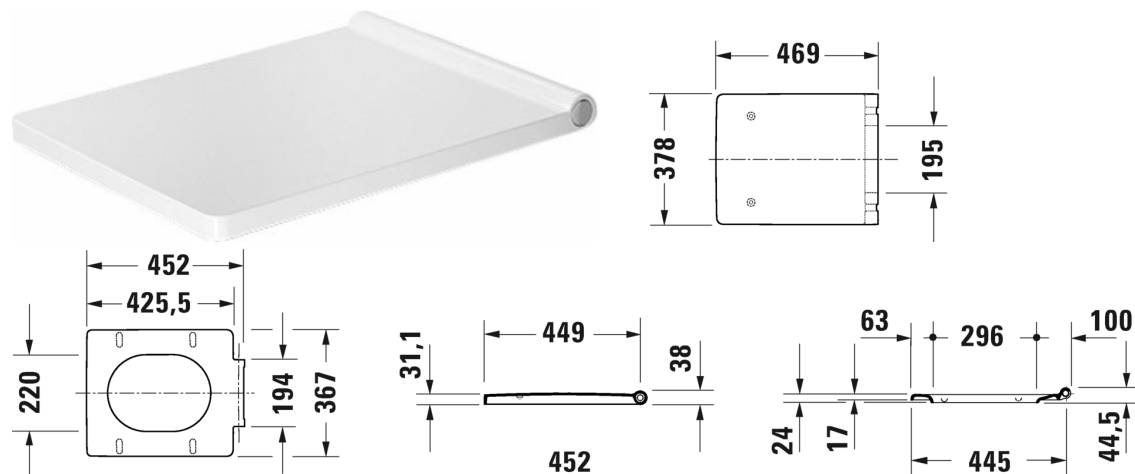

## Vero Air Toiletsæde # 0022010000

Toiletsæde	Dimension	Vægt	Ordrenummer
aftagelig, rustfri stål hængsler, uden dæmpet lukning			
<b>Farver</b>			
00 Hvid (Alpin)			
<b>Varianter</b>			
		2,500 kg	0022010000
<b>Matchende produkter</b>			
Vægmonteret toilet Duravit Rimless® åben skylle-rand, Nordisk variant, inkl. Durafix, UWL Klasse 1, 370 x 570 mm	370 x 570 mm		252509

Alle tegninger indeholder nødvendige mål indenfor standard tolerancer. De er angivet i mm og er vejledende. For præcise mål, specielt ved specielle anvendelsesområder, anbefaler vi at vente til produktet er modtaget.