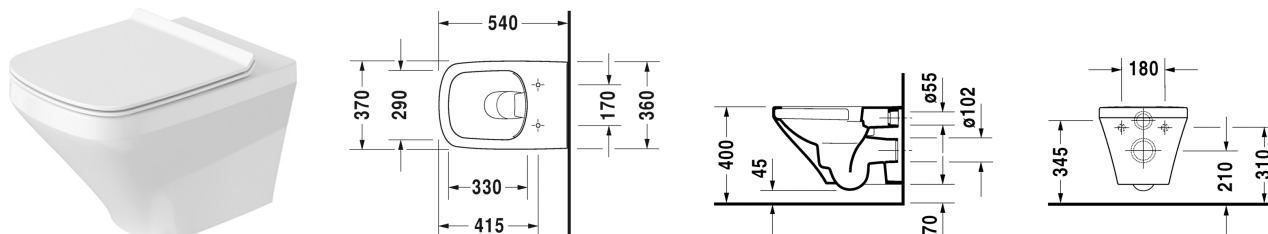

DuraStyle Vægmonteret toilet Duravit Rimless® # 255109..00 / 255109..00

| < 370 mm > |

Vægmonteret toilet Duravit Rimless®	Dimension	Vægt	Ordrenummer
åben skylle-rand, Nordisk variant, inkl. Durafix, UWL Klasse 1			
Farver			
00 Hvid (Alpin) 20 HygieneGlaze (en antibakteriel keramisk glasur der går ind og dræber bakterierne)			
Varianter			
♣ 4,5 L	370 x 540 mm	28,700 kg	255109..00
♣ 4,5 L	370 x 540 mm	28,700 kg	255109..00
Infobox			
Inklusiv Durafix2 for skjult montering			
Porcelæn med Wondergliss vil forblive ren og pæn i lang tid. Hvis du vil bestille produkter med Wondergliss tilføjer du "1" som det 11. tal i Duravit nummeret.			
Tilbehør til porcelæn			
Befæstigelse til vægmonteret toilet og bidet	Ø 12 x 180 mm	0,200 kg	006500
Tilbehør			
Støjdæmpende pakning			Schallschutz-Set 005090
Matchende produkter			
Toiletsæde rustfri stål hængsler, uden dæmpet lukning,			006371
Toiletsæde rustfri stål hængsler, aftagelig, med dæmpet lukning,			006379
Toiletsæde forstærkede hængsler og sidevejs forstærkning, rustfri stål hængsler, uden dæmpet lukning,			002061

Alle tegninger indeholder nødvendige mål indenfor standard tolerancer. De er angivet i mm og er vejledende. For præcise mål, specielt ved specielle anvendelsesområder, anbefaler vi at vente til produktet er modtaget.