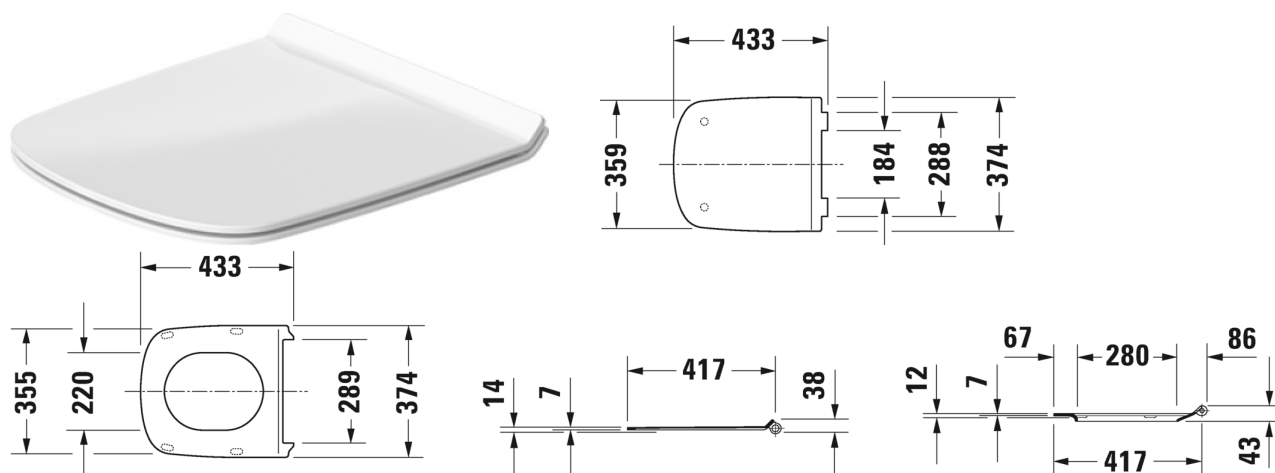

## DuraStyle Toiletsæde # 0063710000

Toiletsæde	Dimension	Vægt	Ordrenummer
rustfri stål hængsler, uden dæmpet lukning			
<b>Farver</b>			
00 Hvid (Alpin)			
<b>Varianter</b>			
		2,100 kg	0063710000
<b>Matchende produkter</b>			
Vægmonteret toilet Duravit Rimless® åben skylle-rand, Nordisk variant, UWL Klasse 1, 370 x 540 mm	370 x 540 mm		253809
Gulvstående toilet back-to-wall, til ekstern vandtilslutning, Inkl. fastgørelse, Nordisk variant, vandret afløb, UWL Klasse 1, 370 x 570 mm	370 x 570 mm		215009
Gulvstående toilet (uden cisterne og sæde), Nordisk variant, Variabel tilslutningssæt, vandret og lodret afløb fra 70 - 170 mm, længde justerbar, tilslutningsbøjning, lodret afløb fra 160 - 220 mm, Inkl. fastgørelse, UWL Klasse 1, 370 x 630 mm	370 x 630 mm		215509
Vægmonteret toilet Nordisk variant, UWL Klasse 1, 370 x 540 mm	370 x 540 mm		253609
Vægmonteret toilet compact Nordisk variant, UWL Klasse 1, 370 x 480 mm	370 x 480 mm		253909
Vægmonteret toilet compact Duravit Rimless® åben skylle-rand, Nordisk variant, UWL Klasse 1, 370 x 480 mm	370 x 480 mm		257109
Vægmonteret toilet Duravit Rimless® åben skylle-rand, Nordisk variant, inkl. Durafix, UWL Klasse 1, 370 x 540 mm	370 x 540 mm		255109
Vægmonteret toilet Nordisk variant, inkl. Durafix, UWL Klasse 1, 370 x 540 mm	370 x 540 mm		255209

## DuraStyle Toiletsæde # 0063710000

---

Gulvstående toilet Nordisk variant, (uden cisterne og sæde), Inklusiv fastgørelse, vandret afløb, UWL Klasse 1, 370 x 630 mm	370 x 630 mm	216209
--	--------------	--------

*Alle tegninger indeholder nødvendige mål indenfor standard tolerancer. De er angivet i mm og er vejledende. For præcise mål, specielt ved specielle anvendelsesområder, anbefaler vi at vente til produktet er modtaget.*