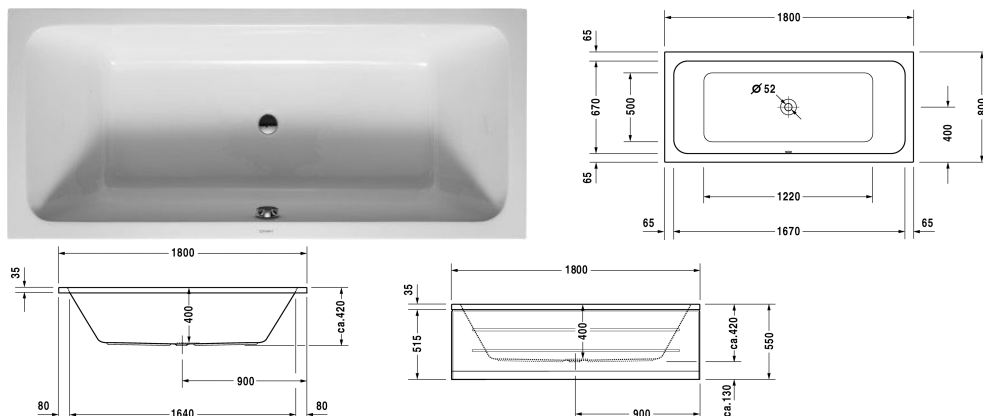

D-Code Badekar # 700101000000000

< 1800 mm >

Badekar	Dimension	Vægt	Ordrenummer
rektangulært, med ryglæn, centralt afløb, sanitærakryl , Filling capacity 150 l			
Farver			
00 Hvid (Alpin)			
Varianter			
indbygning, Badekar	1800 x 800 mm	23,500 kg	700101000000000
Matchende udstyr			
Badekargreb krom			792804
Matchende produkter			
Monteringskasse til # 700101,			790475
Panel sidevejs venstre, til D-Code badekar, *, 800 mm,			701037
Panel sidevejs højre, til D-Code badekar, *, 800 mm,			701033
Panel front, til D-Code badekar, *, 1800 mm,			701028
Befæstigelse til fastgørelse og understøttelse af D-Code/D-Neo/Duravit No.1 badekar og D-Code brusekar, 3 stk.,			790125
Af- og overløbssæt krom, til D-Code badekar med afløb i midten, afløbshoved 52 mm, Kabellængde 1000 mm,			790226
Kantbånd til badekar til støjdæmpning, Længde: 3300 mm, Bredde: 70 mm,			790126
Bensæt til D-Code/D-Neo/Duravit No.1 badekar og D-Code brusekar, med længde > 1000 mm, højdejusterbar 115 - 180 mm, højde justerbar fra 135 - 165 mm hvis der anvendes støjreducerende pakning for brusekar, 2 stk.,			790127
Støjbeskyttelse til akryl badekar ****, Indhold: Støjreducerende fastgørelse, Bitumen puder, kantbånd # 790126,			791368

D-Code Badekar # 700101000000000

|< 1800 mm >|

Alle tegninger indeholder nødvendige mål indenfor standard tolerancer. De er angivet i mm og er vejledende. For præcise mål, specielt ved specielle anvendelsesområder, anbefaler vi at vente til produktet er modtaget.