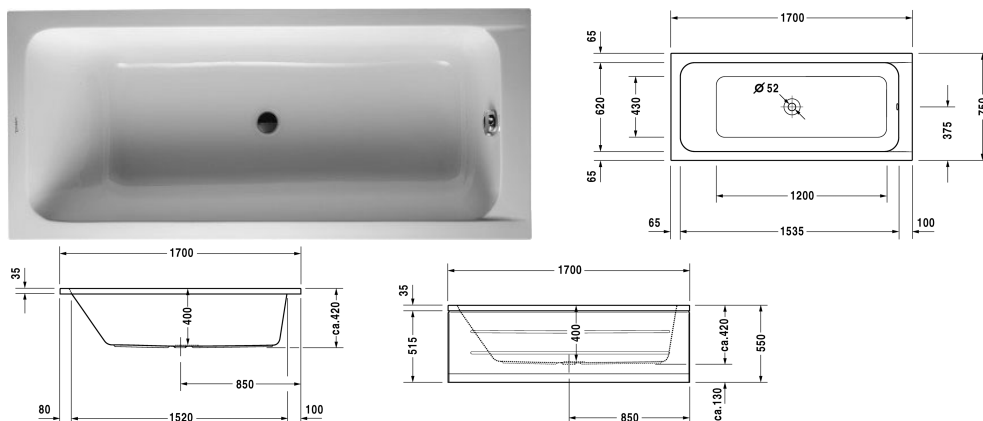

D-Code Badekar # 700099000000000

|< 1700 mm >|

Badekar	Dimension	Vægt	Ordrenummer
rektangulært, indbygning, med et ryglæn, centralt afløb, sanitærakryl , Filling capacity 120 l , water level 300 mm			
<b>Farver</b>			
00 Hvid (Alpin)			
<b>Varianter</b>			
Badekar	1700 x 750 mm	20,000 kg	700099000000000
<b>Matchende udstyr</b>			
Badekargreb krom			792804
<b>Matchende produkter</b>			
Monteringskasse til # 700099,			790473
Panel sidevejs højre, til D-Code badekar, *, 750 mm,			701032
Panel front, til D-Code badekar, *, 1700 mm,			701027
Panel sidevejs venstre, til D-Code badekar, *, 750 mm,			701036
Befæstigelse til fastgørelse og understøttelse af D-Code/D-Neo/Duravit No.1 badekar og D-Code brusekar, 3 stk.,			790125
Af- og overløbssæt krom, til D-Code badekar med afløb i midten, afløbshoved 52 mm, Kabellængde 1100 mm,			790227
Kantbånd til badekar til støjdæmpning, Længde: 3300 mm, Bredde: 70 mm,			790126
Bensæt til D-Code/D-Neo/Duravit No.1 badekar og D-Code brusekar, med længde > 1000 mm, højdejusterbar 115 - 180 mm, højde justerbar fra 135 - 165 mm hvis der anvendes støjreducerende pakning for brusekar, 2 stk.,			790127
Støjbeskyttelse til akryl badekar ****, Indhold: Støjreducerende fastgørelse, Bitumen puder, kantbånd # 790126,			791368

D-Code Badekar # 700099000000000

|< 1700 mm >|

---

*Alle tegninger indeholder nødvendige mål indenfor standard tolerancer. De er angivet i mm og er vejledende. For præcise mål, specielt ved specielle anvendelsesområder, anbefaler vi at vente til produktet er modtaget.*