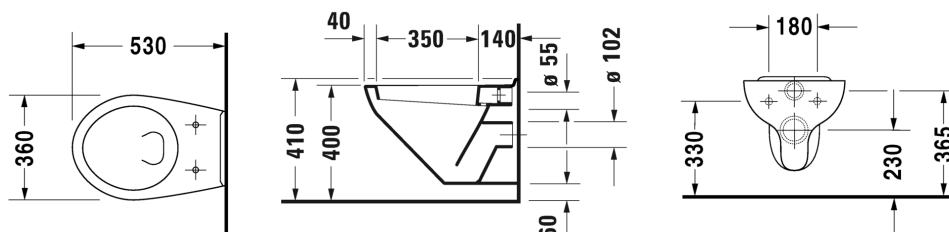

**Duraplus Vægmonteret toilet Hornberg # 019209..00 / 019209..00**

| < 360 mm > |

Vægmonteret toilet Hornberg	Dimension	Vægt	Ordrenummer
Nordisk variant			
<b>Farver</b>			
00 Hvid (Alpin) 47 Pergamon			
<b>Varianter</b>			
♣ 6,0 L	360 x 530 mm	14,500 kg	019209..00
♣ 6,0 L	360 x 530 mm	14,500 kg	019209..00
<b>Tilbehør</b>			
Støjdæmpende pakning			Schallschutz-Set 005090
Befæstigelse til vægmonteret toilet og bidet	Ø 12 x 180 mm	0,200 kg	006500
<b>Matchende produkter</b>			
Toiletsæde uden dæmpet lukning, rustfri stål hængsler,			006420
Toiletsæde med dæmpet lukning, rustfri stål hængsler,			006429
Toiletsæde uden dæmpet lukning, plastik beslag,			006630

Alle tegninger indeholder nødvendige mål indenfor standard tolerancer. De er angivet i mm og er vejledende. For præcise mål, specielt ved specielle anvendelsesområder, anbefaler vi at vente til produktet er modtaget.