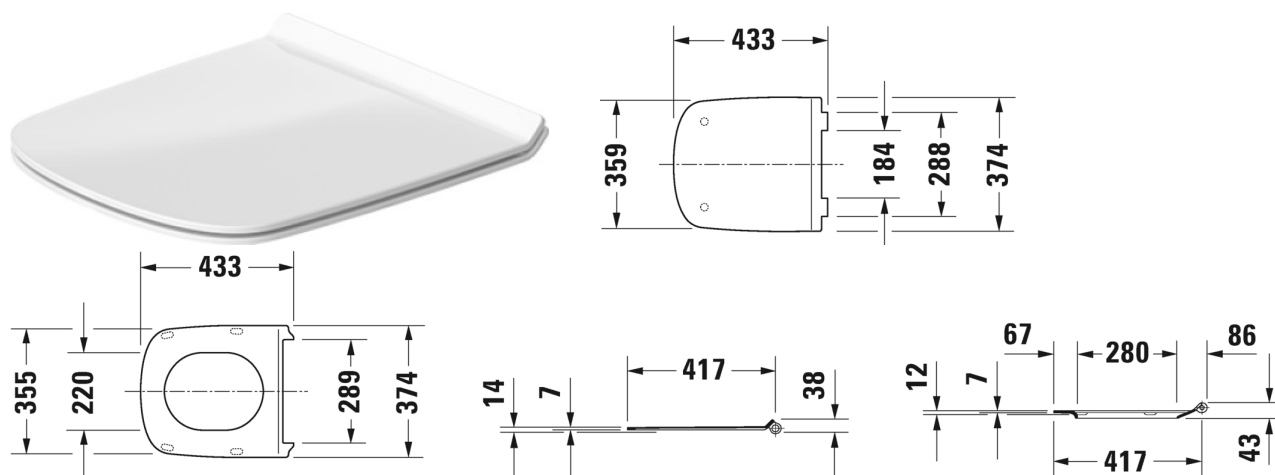

## DuraStyle Toiletsæde # 0063790000

Toiletsæde	Dimension	Vægt	Ordrenummer
rustfri stål hængsler, aftagelig, med dæmpet lukning			
<b>Farver</b>			
00 Hvid (Alpin)			
<b>Varianter</b>			
		2,700 kg	0063790000
<b>Matchende produkter</b>			
Vægmonteret toilet Duravit Rimless® åben skylle-rand, Nordisk variant, UWL Klasse 1, 370 x 540 mm	370 x 540 mm		253809
Gulvstående toilet back-to-wall, til ekstern vandtilslutning, Inkl. fastgørelse, Nordisk variant, vandret afløb, UWL Klasse 1, 370 x 570 mm	370 x 570 mm		215009
Gulvstående toilet (uden cisterne og sæde), Nordisk variant, Variabel tilslutningssæt, vandret og lodret afløb fra 70 - 170 mm, længde justerbar, tilslutningsbøjning, lodret afløb fra 160 - 220 mm, Inkl. fastgørelse, UWL Klasse 1, 370 x 630 mm	370 x 630 mm		215509
Vægmonteret toilet Nordisk variant, UWL Klasse 1, 370 x 540 mm	370 x 540 mm		253609
Vægmonteret toilet compact Nordisk variant, UWL Klasse 1, 370 x 480 mm	370 x 480 mm		253909
Vægmonteret toilet compact Duravit Rimless® åben skylle-rand, Nordisk variant, UWL Klasse 1, 370 x 480 mm	370 x 480 mm		257109
Vægmonteret toilet Duravit Rimless® åben skylle-rand, Nordisk variant, inkl. Durafix, UWL Klasse 1, 370 x 540 mm	370 x 540 mm		255109
Vægmonteret toilet Nordisk variant, inkl. Durafix, UWL Klasse 1, 370 x 540 mm	370 x 540 mm		255209

## DuraStyle Toiletsæde # 0063790000

---

Gulvstående toilet Nordisk variant, (uden cisterne og sæde), Inklusiv fastgørelse, vandret afløb, UWL Klasse 1, 370 x 630 mm	370 x 630 mm	216209
--	--------------	--------

*Alle tegninger indeholder nødvendige mål indenfor standard tolerancer. De er angivet i mm og er vejledende. For præcise mål, specielt ved specielle anvendelsesområder, anbefaler vi at vente til produktet er modtaget.*