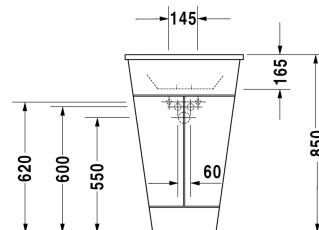

Starck 1 Håndvask til møbel # 0406580000

| < Ø 580 mm > |

Håndvask til møbel	Dimension	Vægt	Ordrenummer
med overløb, med platform til hanehul, inkl. krom overløbskappe, til vaskeskab # S1 9520, Ø 580 mm			
Farver			
00 Hvid (Alpin)			
Varianter			
●	Ø 580 mm	12,600 kg	0406580000
Porcelæn med Wondergliss vil forblive ren og pæn i lang tid. Hvis du vil bestille produkter med Wondergliss tilføjer du "1" som det 11. tal i Duravit nummeret.			
Tilbehør			
Vandlås til håndvask med udløbsrør 300 mm	1 1/4" mm	0,600 kg	005026
Matchende produkter			
Gulvstående vaskeskab 2 låger, 1 glashylde med krom ræling, til Starck 1 # 040658, 560 x 600 mm	560 x 600 mm		S19520

Alle tegninger indeholder nødvendige mål indenfor standard tolerancer. De er angivet i mm og er vejledende. For præcise mål, specielt ved specielle anvendelsesområder, anbefaler vi at vente til produktet er modtaget.