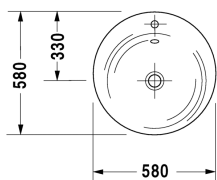

Starck 1 Håndvask til møbel # 0406580000

| < Ø 580 mm > |

Håndvask til møbel	Dimension	Vægt	Ordrenummer
med overløb, med platform til hanehul, inkl. krom overløbskappe, til vaskeskab # S1 9520, Ø 580 mm			
Farver			
00 Hvid (Alpin)			
Varianter			
●	Ø 580 mm	12,600 kg	0406580000
Porcelæn med Wondergliss vil forblive ren og pæn i lang tid. Hvis du vil bestille produkter med Wondergliss tilføjer du "1" som det 11. tal i Duravit nummeret.			
Tilbehør			
Vandlås til håndvask med udløbsrør 300 mm	1 1/4" mm	0,600 kg	005026
Matchende produkter			
Gulvstående vaskeskab 2 låger, 1 glashylde med krom ræling, til Starck 1 # 040658, 560 x 600 mm	560 x 600 mm		S19520

Alle tegninger indeholder nødvendige mål indenfor standard tolerancer. De er angivet i mm og er vejledende. For præcise mål, specielt ved specielle anvendelsesområder, anbefaler vi at vente til produktet er modtaget.