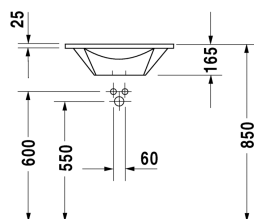

Starck 1 Håndvask til møbel # 0406580000

| < Ø 580 mm > |

Håndvask til møbel	Dimension	Vægt	Ordrenummer
med overløb, med platform til hanehul, inkl. krom overløbskappe, til vaskeskab # S1 9520, Ø 580 mm			
Farver			
00 Hvid (Alpin)			
Varianter			
●	Ø 580 mm	12,600 kg	0406580000
Porcelæn med Wondergliss vil forblive ren og pæn i lang tid. Hvis du vil bestille produkter med Wondergliss tilføjer du "1" som det 11. tal i Duravit nummeret.			
Tilbehør			
Vandlås til håndvask med udløbsrør 300 mm	1 1/4" mm	0,600 kg	005026
Matchende produkter			
Gulvstående vaskeskab 2 låger, 1 glashylde med krom ræling, til Starck 1 # 040658, 560 x 600 mm	560 x 600 mm		S19520

Alle tegninger indeholder nødvendige mål indenfor standard tolerancer. De er angivet i mm og er vejledende. For præcise mål, specielt ved specielle anvendelsesområder, anbefaler vi at vente til produktet er modtaget.