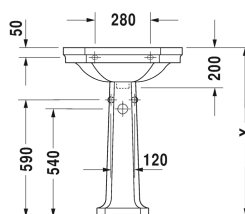

1930 Serien Håndvask # 0438600000

| < 600 mm > |

Håndvask	Dimension	Vægt	Ordrenummer
med overløb, med platform til hanehul, glaseret på undersiden, 600 mm			
<b>Farver</b>			
00 Hvid (Alpin)			
<b>Varianter</b>			
●	600 x 410 mm	13,500 kg	0438600000
Porcelæn med Wondergliss vil forblive ren og pæn i lang tid. Hvis du vil bestille produkter med Wondergliss tilføjer du "1" som det 11. tal i Duravit nummeret.			
<b>Matchende produkter</b>			
Søjle til håndvask # 043860, 270 x 255 mm	270 x 255 mm		085791

Alle tegninger indeholder nødvendige mål indenfor standard tolerancer. De er angivet i mm og er vejledende. For præcise mål, specielt ved specielle anvendelsesområder, anbefaler vi at vente til produktet er modtaget.