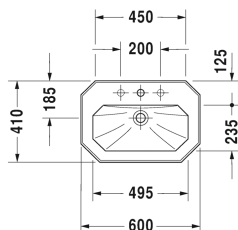

1930 Serien Håndvask # 0438600000

| < 600 mm > |

Håndvask	Dimension	Vægt	Ordrenummer
med overløb, med platform til hanehul, glaseret på undersiden, 600 mm			
<b>Farver</b>			
00 Hvid (Alpin)			
<b>Varianter</b>			
●	600 x 410 mm	13,500 kg	0438600000
Porcelæn med Wondergliss vil forblive ren og pæn i lang tid. Hvis du vil bestille produkter med Wondergliss tilføjer du "1" som det 11. tal i Duravit nummeret.			
<b>Matchende produkter</b>			
Søjle til håndvask # 043860, 270 x 255 mm	270 x 255 mm		085791

Alle tegninger indeholder nødvendige mål indenfor standard tolerancer. De er angivet i mm og er vejledende. For præcise mål, specielt ved specielle anvendelsesområder, anbefaler vi at vente til produktet er modtaget.