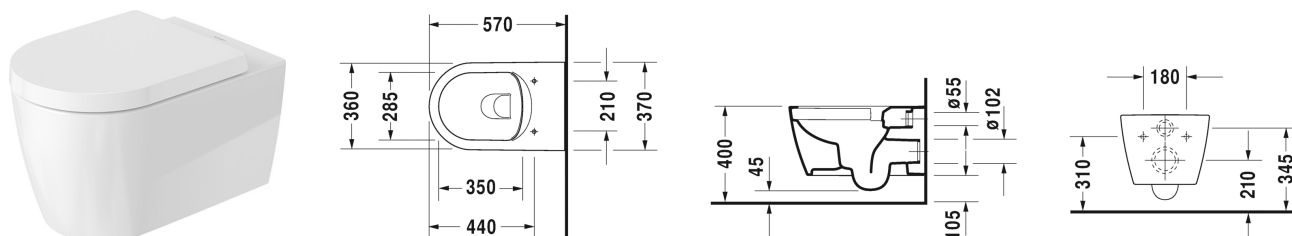

ME by Starck Vægmonteret toilet Duravit Rimless® #
 252909..00 / 252909..00 / 252909..00 / 252909..00

| < 370 mm > |

Vægmonteret toilet Duravit Rimless®	Dimension	Vægt	Ordrenummer
åben skylle-rand, Nordisk variant, inkl. Durafix, UWL Klasse 1			
Farver			
00 Hvid (Alpin) 20 HygieneGlaze (en antibakteriel keramisk glasur der går ind og dræber bakterierne) 26 Hvid/Hvid mat satin 90 Hvid HygieneGlaze/Hvid mat satin			
Varianter			
♣ Indvendig hvid, udvendig hvid, 4,5 L	370 x 570 mm	26,000 kg	252909..00
♣ Indvendig hvid, udvendig hvid mat satin, 4,5 L	370 x 570 mm	26,000 kg	252909..00
♣ Indvendig hvid, udvendig hvid, 4,5 L	370 x 570 mm	26,000 kg	252909..00
♣ Indvendig hvid, udvendig hvid mat satin, 4,5 L	370 x 570 mm	26,000 kg	252909..00
Infobox			
Inklusiv Durafix2 for skjult montering			
Porcelænen med Wondergliss vil forblive ren og pæn i lang tid. Hvis du vil bestille produkter med Wondergliss tilføjer du "1" som det 11. tal i Duravit nummeret.			
Tilbehør til porcelæn			
Toiletsæde aftagelig, rustfri stål hængsler, med dæmpet lukning		2,100 kg	002009
Toiletsæde rustfri stål hængsler, uden dæmpet lukning		2,100 kg	002001
Befæstigelse til vægmonteret toilet og bidet	Ø 12 x 180 mm	0,200 kg	006500
Tilbehør			
Støjdæmpende pakning			Schallschutz-Set 005090