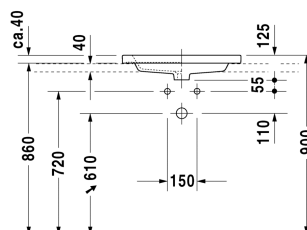

2nd floor Håndvask # 0347600000

| < 600 mm > |

Håndvask	Dimension	Vægt	Ordrenummer
til nedfældning, med overløb, med platform til hanehul, glaseret på bagsiden, inkl. krom overløbskappe, 600 mm			
Farver			
00 Hvid (Alpin)			
Varianter			
●	600 x 430 mm	10,500 kg	0347600000
Infobox			
Montering med afstand til væggen nødvendig			
Porcelæn med Wondergliss vil forblive ren og pæn i lang tid. Hvis du vil bestille produkter med Wondergliss tilføjer du "1" som det 11. tal i Duravit nummeret.			
Tilbehør			
Vandlås		1,500 kg	005036
Matchende produkter			
Vægmonteret vaskeskab 1 høj skuffe, Bordplade med 1 udskæring, til 1 nedfældningsvask i midten, 800 x 550 mm	800 x 550 mm		KT6794
Vægmonteret vaskeskab 1 høj skuffe, Bordplade med 1 udskæring, til 1 nedfældningsvask i midten, 1000 x 550 mm	1000 x 550 mm		KT6795
Vægmonteret vaskeskab 1 høj skuffe, Bordplade med 1 udskæring, til 1 nedfældningsvask i midten, 1200 x 550 mm	1200 x 550 mm		KT6796
Vægmonteret vaskeskab 2 høje skuffer, 1 topplade med 1 eller 2 udskæringer, til 1 eller 2 vask(e), 1400 x 550 mm	1400 x 550 mm		KT6797 B/L/R
Vægmonteret vaskeskab 2 skuffer, øverste skuffe er med udskæring for vandlås, Bordplade med 1 udskæring, til 1 nedfældningsvask i midten, 800 x 550 mm	800 x 550 mm		KT6754
Vægmonteret vaskeskab 2 skuffer, øverste skuffe er med udskæring for vandlås, Bordplade med 1 udskæring, til 1 nedfældningsvask i midten, 1000 x 550 mm	1000 x 550 mm		KT6755