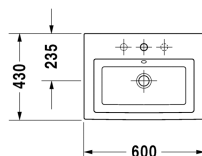

2nd floor Håndvask # 0347600000

| < 600 mm > |

Håndvask	Dimension	Vægt	Ordrenummer
til nedfældning, med overløb, med platform til hanehul, glaseret på bagsiden, inkl. krom overløbskappe, 600 mm			
Farver			
00 Hvid (Alpin)			
Varianter			
●	600 x 430 mm	10,500 kg	0347600000
Infobox			
Montering med afstand til væggen nødvendig			
Porcelæn med Wondergliss vil forblive ren og pæn i lang tid. Hvis du vil bestille produkter med Wondergliss tilføjer du "1" som det 11. tal i Duravit nummeret.			
Tilbehør			
Vandlås		1,500 kg	005036
Matchende produkter			
Vægmonteret vaskeskab 1 høj skuffe, Bordplade med 1 udskæring, til 1 nedfældningsvask i midten, 800 x 550 mm	800 x 550 mm		KT6794
Vægmonteret vaskeskab 1 høj skuffe, Bordplade med 1 udskæring, til 1 nedfældningsvask i midten, 1000 x 550 mm	1000 x 550 mm		KT6795
Vægmonteret vaskeskab 1 høj skuffe, Bordplade med 1 udskæring, til 1 nedfældningsvask i midten, 1200 x 550 mm	1200 x 550 mm		KT6796
Vægmonteret vaskeskab 2 høje skuffer, 1 topplade med 1 eller 2 udskæringer, til 1 eller 2 vask(e), 1400 x 550 mm	1400 x 550 mm		KT6797 B/L/R
Vægmonteret vaskeskab 2 skuffer, øverste skuffe er med udskæring for vandlås, Bordplade med 1 udskæring, til 1 nedfældningsvask i midten, 800 x 550 mm	800 x 550 mm		KT6754
Vægmonteret vaskeskab 2 skuffer, øverste skuffe er med udskæring for vandlås, Bordplade med 1 udskæring, til 1 nedfældningsvask i midten, 1000 x 550 mm	1000 x 550 mm		KT6755