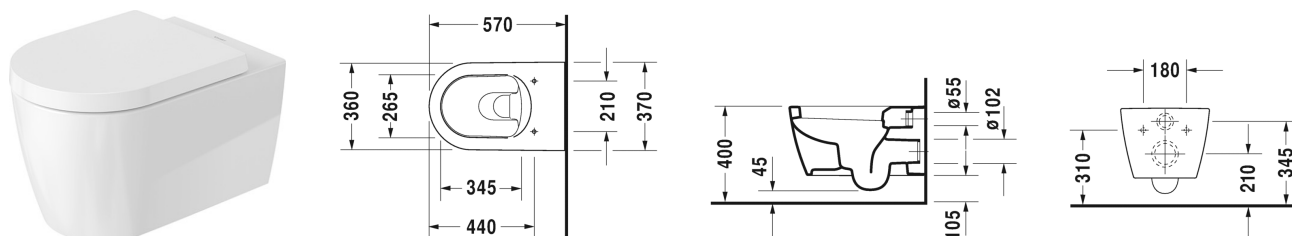

ME by Starck Vægmonteret toilet # 252809..00 / 252809..00 /
252809..00 / 252809..00

| < 370 mm > |

Vægmonteret toilet	Dimension	Vægt	Ordrenummer
Nordisk variant, inkl. Durafix, UWL Klasse 1, 4,5 L			
Farver			
00 Hvid (Alpin) 20 HygieneGlaze (en antibakteriel keramisk glasur der går ind og dræber bakterierne) 26 Hvid/Hvid mat satin 90 Hvid HygieneGlaze/Hvid mat satin			
Varianter			
♣ Indvendig hvid, udvendig hvid	370 x 570 mm	26,000 kg	252809..00
♣ Indvendig hvid, udvendig hvid mat satin	370 x 570 mm	26,000 kg	252809..00
♣ Indvendig hvid, udvendig hvid	370 x 570 mm	26,000 kg	252809..00
♣ Indvendig hvid, udvendig hvid mat satin	370 x 570 mm	26,000 kg	252809..00
Infobox			
Inklusiv Durafix2 for skjult montering			
Porcelænen med Wondergliss vil forblive ren og pæn i lang tid. Hvis du vil bestille produkter med Wondergliss tilføjer du "1" som det 11. tal i Duravit nummeret.			
Tilbehør til porcelæn			
Toiletsæde aftagelig, rustfri stål hængsler, med dæmpet lukning		2,100 kg	002009
Toiletsæde rustfri stål hængsler, uden dæmpet lukning		2,100 kg	002001
Tilbehør			
Støjdæmpende pakning			Schallschutz-Set 005090
Befæstigelse til vægmonteret toilet og bidet	Ø 12 x 180 mm	0,200 kg	006500