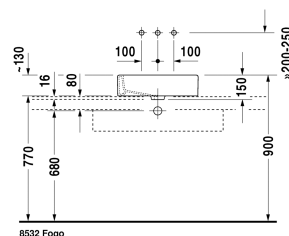

Vero Bowle # 0455500000

| < 500 mm > |

Bowle	Dimension	Vægt	Ordrenummer
slebet underkant, uden overløb, uden mulighed for hanehul, Inkl. fastgørelse, 500 mm			
Farver			
00 Hvid (Alpin)			
Varianter			
☒	500 x 380 mm	12,000 kg	0455500000
Porcelæn med Wondergliss vil forblive ren og pæn i lang tid. Hvis du vil bestille produkter med Wondergliss tilføjer du "1" som det 11. tal i Duravit nummeret.			
Tilbehør			
Bundventil med kappe til håndvaske uden overløb	50 mm	0,300 kg	005024
Vandlås		1,500 kg	005036

Alle tegninger indeholder nødvendige mål indenfor standard tolerancer. De er angivet i mm og er vejledende. For præcise mål, specielt ved specielle anvendelsesområder, anbefaler vi at vente til produktet er modtaget.