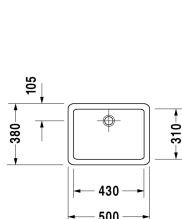

Vero Bowle # 0455500000

| < 500 mm > |

Bowle	Dimension	Vægt	Ordrenummer
slebet underkant, uden overløb, uden mulighed for hanehul, Inkl. fastgørelse, 500 mm			
Farver			
00 Hvid (Alpin)			
Varianter			
☒	500 x 380 mm	12,000 kg	0455500000
Porcelæn med Wondergliss vil forblive ren og pæn i lang tid. Hvis du vil bestille produkter med Wondergliss tilføjer du "1" som det 11. tal i Duravit nummeret.			
Tilbehør			
Bundventil med kappe til håndvaske uden overløb	50 mm	0,300 kg	005024
Vandlås		1,500 kg	005036

Alle tegninger indeholder nødvendige mål indenfor standard tolerancer. De er angivet i mm og er vejledende. For præcise mål, specielt ved specielle anvendelsesområder, anbefaler vi at vente til produktet er modtaget.