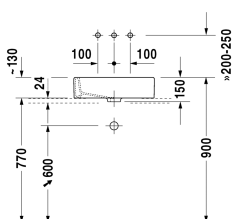

Vero Bowle # 0455500000

| < 500 mm > |

Bowle	Dimension	Vægt	Ordrenummer
slebet underkant, uden overløb, uden mulighed for hanehul, Inkl. fastgørelse, 500 mm			
Farver			
00 Hvid (Alpin)			
Varianter			
☒	500 x 380 mm	12,000 kg	0455500000
Porcelæn med Wondergliss vil forblive ren og pæn i lang tid. Hvis du vil bestille produkter med Wondergliss tilføjer du "1" som det 11. tal i Duravit nummeret.			
Tilbehør			
Bundventil med kappe til håndvaske uden overløb	50 mm	0,300 kg	005024
Vandlås		1,500 kg	005036

Alle tegninger indeholder nødvendige mål indenfor standard tolerancer. De er angivet i mm og er vejledende. For præcise mål, specielt ved specielle anvendelsesområder, anbefaler vi at vente til produktet er modtaget.