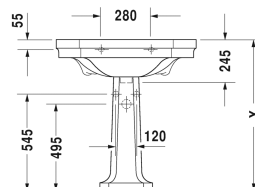

**1930 Serien Håndvask # 0438800000**

| &lt; 800 mm &gt; |

| Håndvask  | Dimension    | Vægt      | Ordrenummer |
|---|--------------|-----------|-------------|
| med overløb, med platform til hanehul, glaseret på undersiden, 800 mm   |              |           |             |
| <b>Farver</b>   |              |           |             |
| 00 Hvid (Alpin)   |              |           |             |
| <b>Varianter</b>  |              |           |             |
| ● ● ●   | 800 x 550 mm | 29,500 kg | 0438800000  |
| Porcelæn med Wondergliss vil forblive ren og pæn i lang tid. Hvis du vil bestille produkter med Wondergliss tilføjer du "1" som det 11. tal i Duravit nummeret. |              |           |             |
| <b>Matchende produkter</b>  |              |           |             |
| Søjle til håndvask # 043880 og 043870, 296 x 280 mm   | 296 x 280 mm |           | 085790      |

Alle tegninger indeholder nødvendige mål indenfor standard tolerancer. De er angivet i mm og er vejledende. For præcise mål, specielt ved specielle anvendelsesområder, anbefaler vi at vente til produktet er modtaget.