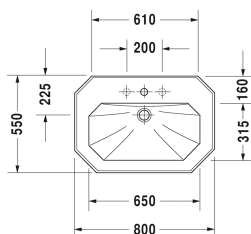

**1930 Serien Håndvask # 0438800000**

| &lt; 800 mm &gt; |

| Håndvask  | Dimension    | Vægt      | Ordrenummer |
|---|--------------|-----------|-------------|
| med overløb, med platform til hanehul, glaseret på undersiden, 800 mm   |              |           |             |
| <b>Farver</b>   |              |           |             |
| 00 Hvid (Alpin)   |              |           |             |
| <b>Varianter</b>  |              |           |             |
| ● ● ●   | 800 x 550 mm | 29,500 kg | 0438800000  |
| Porcelæn med Wondergliss vil forblive ren og pæn i lang tid. Hvis du vil bestille produkter med Wondergliss tilføjer du "1" som det 11. tal i Duravit nummeret. |              |           |             |
| <b>Matchende produkter</b>  |              |           |             |
| Søjle til håndvask # 043880 og 043870, 296 x 280 mm   | 296 x 280 mm |           | 085790      |

Alle tegninger indeholder nødvendige mål indenfor standard tolerancer. De er angivet i mm og er vejledende. For præcise mål, specielt ved specielle anvendelsesområder, anbefaler vi at vente til produktet er modtaget.