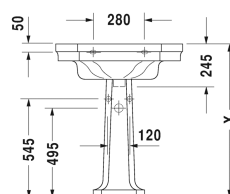

1930 Serien Håndvask # 0438700000

| < 700 mm > |

Håndvask	Dimension	Vægt	Ordrenummer
med overløb, med platform til hanehul, glaseret på undersiden, 700 mm			
Farver			
00 Hvid (Alpin)			
Varianter			
● ● ●	700 x 500 mm	23,000 kg	0438700000
Porcelæn med Wondergliss vil forblive ren og pæn i lang tid. Hvis du vil bestille produkter med Wondergliss tilføjer du "1" som det 11. tal i Duravit nummeret.			
Matchende produkter			
Søjle til håndvask # 043880 og 043870, 296 x 280 mm	296 x 280 mm		085790

Alle tegninger indeholder nødvendige mål indenfor standard tolerancer. De er angivet i mm og er vejledende. For præcise mål, specielt ved specielle anvendelsesområder, anbefaler vi at vente til produktet er modtaget.