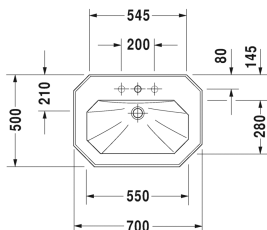

1930 Serien Håndvask # 0438700000

| < 700 mm > |

Håndvask	Dimension	Vægt	Ordrenummer
med overløb, med platform til hanehul, glaseret på undersiden, 700 mm			
Farver			
00 Hvid (Alpin)			
Varianter			
● ● ●	700 x 500 mm	23,000 kg	0438700000
Porcelæn med Wondergliss vil forblive ren og pæn i lang tid. Hvis du vil bestille produkter med Wondergliss tilføjer du "1" som det 11. tal i Duravit nummeret.			
Matchende produkter			
Søjle til håndvask # 043880 og 043870, 296 x 280 mm	296 x 280 mm		085790

Alle tegninger indeholder nødvendige mål indenfor standard tolerancer. De er angivet i mm og er vejledende. For præcise mål, specielt ved specielle anvendelsesområder, anbefaler vi at vente til produktet er modtaget.