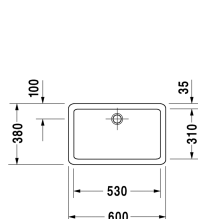

Vero Bowle # 0455600000

| < 600 mm > |

| Bowle   | Dimension    | Vægt      | Ordrenummer |
|---|--------------|-----------|-------------|
| slebet underkant, uden overløb, uden mulighed for hanehul,<br>Inklusiv fastgørelse, 600 mm  |              |           |             |
| <b>Farver</b>   |              |           |             |
| 00 Hvid (Alpin)   |              |           |             |
| <b>Varianter</b>  |              |           |             |
| ☒   | 600 x 380 mm | 14,200 kg | 0455600000  |
| Porcelæn med Wondergliss vil forblive ren og pæn i lang tid. Hvis du vil bestille produkter med Wondergliss tilføjer du "1" som det 11. tal i Duravit nummeret. |              |           |             |
| <b>Tilbehør</b>   |              |           |             |
| Bundventil med kappe til håndvaske uden overløb   | 50 mm        | 0,300 kg  | 005024      |
| Vandlås   |              | 1,500 kg  | 005036      |

Alle tegninger indeholder nødvendige mål indenfor standard tolerancer. De er angivet i mm og er vejledende. For præcise mål, specielt ved specielle anvendelsesområder, anbefaler vi at vente til produktet er modtaget.