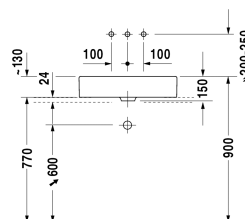

Vero Bowle # 0455600000

| < 600 mm > |

| Bowle   | Dimension    | Vægt      | Ordrenummer |
|---|--------------|-----------|-------------|
| slebet underkant, uden overløb, uden mulighed for hanehul,<br>Inklusiv fastgørelse, 600 mm  |              |           |             |
| <b>Farver</b>   |              |           |             |
| 00 Hvid (Alpin)   |              |           |             |
| <b>Varianter</b>  |              |           |             |
| ☒   | 600 x 380 mm | 14,200 kg | 0455600000  |
| Porcelæn med Wondergliss vil forblive ren og pæn i lang tid. Hvis du vil bestille produkter med Wondergliss tilføjer du "1" som det 11. tal i Duravit nummeret. |              |           |             |
| <b>Tilbehør</b>   |              |           |             |
| Bundventil med kappe til håndvaske uden overløb   | 50 mm        | 0,300 kg  | 005024      |
| Vandlås   |              | 1,500 kg  | 005036      |

Alle tegninger indeholder nødvendige mål indenfor standard tolerancer. De er angivet i mm og er vejledende. For præcise mål, specielt ved specielle anvendelsesområder, anbefaler vi at vente til produktet er modtaget.