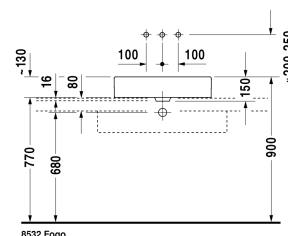

Vero Bowle # 0455600000

| < 600 mm > |

| Bowle   | Dimension    | Vægt      | Ordrenummer |
|---|--------------|-----------|-------------|
| slebet underkant, uden overløb, uden mulighed for hanehul,<br>Inklusiv fastgørelse, 600 mm  |              |           |             |
| <b>Farver</b>   |              |           |             |
| 00 Hvid (Alpin)   |              |           |             |
| <b>Varianter</b>  |              |           |             |
| ☒   | 600 x 380 mm | 14,200 kg | 0455600000  |
| Porcelæn med Wondergliss vil forblive ren og pæn i lang tid. Hvis du vil bestille produkter med Wondergliss tilføjer du "1" som det 11. tal i Duravit nummeret. |              |           |             |
| <b>Tilbehør</b>   |              |           |             |
| Bundventil med kappe til håndvaske uden overløb   | 50 mm        | 0,300 kg  | 005024      |
| Vandlås   |              | 1,500 kg  | 005036      |

Alle tegninger indeholder nødvendige mål indenfor standard tolerancer. De er angivet i mm og er vejledende. For præcise mål, specielt ved specielle anvendelsesområder, anbefaler vi at vente til produktet er modtaget.