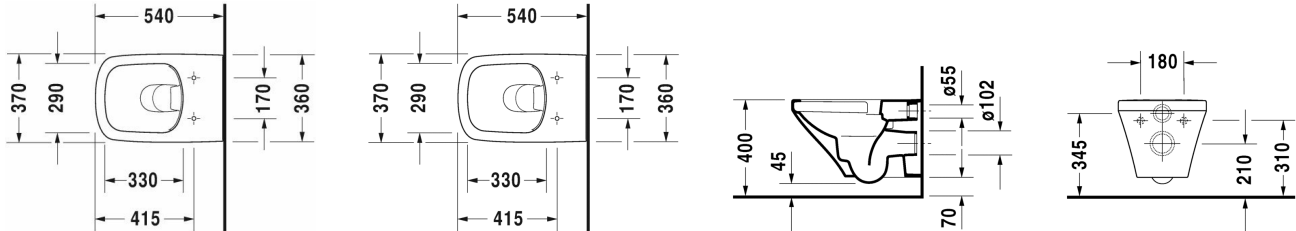

**DuraStyle Vægmonteret toilet Duravit Rimless® sæt # 45510900A1**

Vægmonteret toilet Duravit Rimless® sæt	Dimension	Vægt	Ordrenummer
Kartonmål 560 x 400 x 430 mm			
<b>Farver</b>			
00 Hvid (Alpin)			
<b>Varianter</b>			
		31,500 kg	45510900A1
<b>Infobox</b>			
Inklusiv Durafix2 for skjult montering, Hvis der ikke anvendes indbygningsstativ, anbefales fastgørelse # 006500			

*Alle tegninger indeholder nødvendige mål indenfor standard tolerancer. De er angivet i mm og er vejledende. For præcise mål, specielt ved specielle anvendelsesområder, anbefaler vi at vente til produktet er modtaget.*