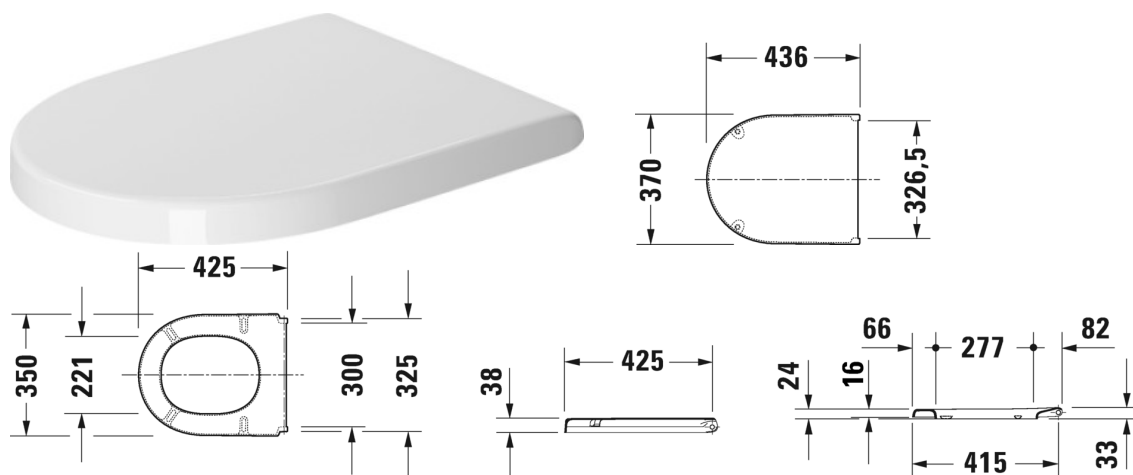

Starck 3 Toiletsæde # 0063810000

Toiletsæde	Dimension	Vægt	Ordrenummer
rustfri stål hængsler, uden dæmpet lukning			
Farver			
00 Hvid (Alpin)			
Varianter			
		2,200 kg	0063810000
Matchende produkter			
Gulvstående toilet Nordisk variant, (uden cisterne og sæde), Inklusiv fastgørelse, lodret afløb, UWL Klasse 2, 360 x 655 mm	360 x 655 mm		012601
Gulvstående toilet Nordisk variant, (uden cisterne og sæde), Inklusiv fastgørelse, vandret afløb, 360 x 655 mm	360 x 655 mm		012609
Gulvstående toilet (uden cisterne og sæde), Nordisk variant, Inkl. fastgørelse, 360 x 655 mm	360 x 655 mm		012809
Gulvstående toilet til ekstern vandtilslutning, Nordisk variant, Inklusiv fastgørelse, vandret afløb, UWL Klasse 2, 360 x 560 mm	360 x 560 mm		012409
Vægmonteret toilet Nordisk variant, UWL Klasse 1, 360 x 540 mm	360 x 540 mm		220009
Vægmonteret toilet compact Nordisk variant, UWL Klasse 2, 360 x 480 mm	360 x 480 mm		220209
Vægmonteret toilet komfort Nordisk variant, siddehøjde + 50 mm, UWL Klasse 2, 360 x 545 mm	360 x 545 mm		221509
Vægmonteret toilet Bolteafstand 230 mm, Nordisk variant, UWL Klasse 2, 360 x 540 mm	360 x 540 mm		220609

Starck 3 Toiletsæde # 0063810000

Vægmonteret toilet Nordisk variant, inkl. Durafix, UWL Klasse 1, 360 x 540 mm	360 x 540 mm	222509
Vægmonteret toilet compact Nordisk variant, inkl. Durafix, UWL Klasse 1, 360 x 485 mm	360 x 485 mm	222709
Vægmonteret toilet Duravit Rimless® åben skylle-rand, Nordisk variant, inkl. Durafix, UWL Klasse 1, 360 x 540 mm	360 x 540 mm	252709

Alle tegninger indeholder nødvendige mål indenfor standard tolerancer. De er angivet i mm og er vejledende. For præcise mål, specielt ved specielle anvendelsesområder, anbefaler vi at vente til produktet er modtaget.