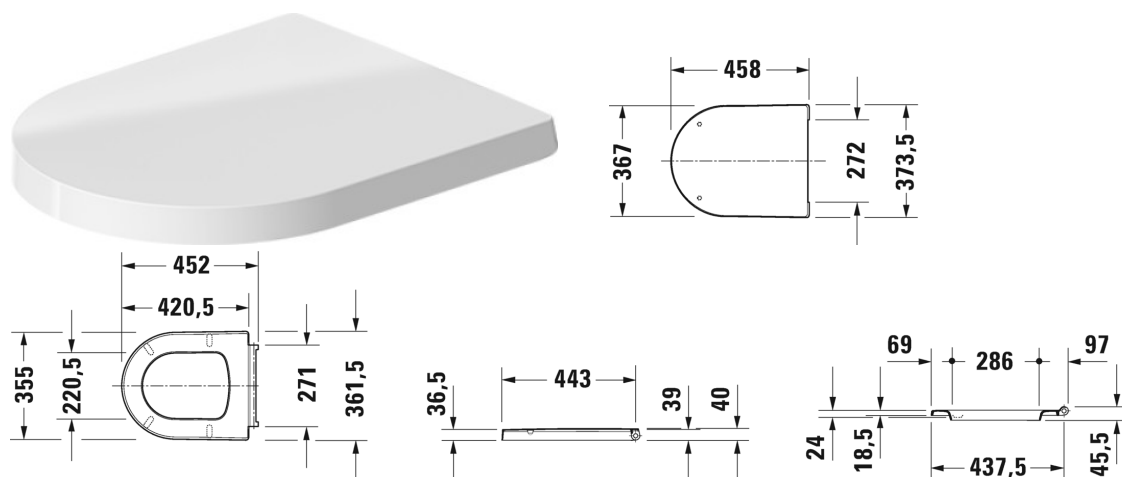

ME by Starck Toiletsæde # 002009..00 / 002009..00

Toiletsæde	Dimension	Vægt	Ordrenummer
aftagelig, rustfri stål hængsler, med dæmpet lukning			
Farver			
00 Hvid (Alpin) 26 Hvid/Hvid mat satin			
Varianter			
Indvendig hvid, udvendig hvid		2,100 kg	002009..00
Indvendig hvid, udvendig hvid mat satin		2,100 kg	002009..00

Alle tegninger indeholder nødvendige mål indenfor standard tolerancer. De er angivet i mm og er vejledende. For præcise mål, specielt ved specielle anvendelsesområder, anbefaler vi at vente til produktet er modtaget.