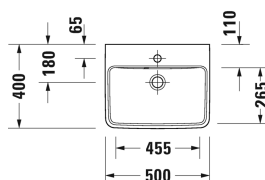

Duravit No.1 Håndvask, møbelhåndvask # 0743500002

| < 500 mm > |

Håndvask, møbelhåndvask	Dimension	Vægt	Ordrenummer
med overløb, med platform til hanehul, glaseret på undersiden, 500 mm			
Farver			
00 Hvid (Alpin)			
Varianter			
●	500 x 400 mm	11,000 kg	07435000002
Matchende produkter			
Vægmonteret vaskeskab 1 låge, passer til Duravit No.1 # 074350, 440 x 386 mm	440 x 386 mm		N14267 L/R
Anbefalede armaturer			
1-grebs håndvaskarmatur S keramisk kartusche, Fremspring 101 mm, fleksibel tilslutningsslange 3/8", Perlator med justerbar stråle, Normalstråle, Krom, Mulighed for temperaturbegrænsning, anbefalet driftstryk 1 - 5 bar, med løft-op-ventil,			B21010001
1-grebs håndvaskarmatur S keramisk kartusche, Fremspring 101 mm, fleksibel tilslutningsslange 3/8", Perlator med justerbar stråle, Normalstråle, Krom, Mulighed for temperaturbegrænsning, anbefalet driftstryk 1 - 5 bar, uden bundventil,			B11010002
1-grebs håndvaskarmatur S keramisk kartusche, Fremspring 101 mm, fleksibel tilslutningsslange 3/8", Perlator med justerbar stråle, Normalstråle, Krom, Mulighed for temperaturbegrænsning, anbefalet driftstryk 1 - 5 bar, med løft-op-ventil,			B11010001
1-grebs håndvaskarmatur S keramisk kartusche, Fremspring 101 mm, fleksibel tilslutningsslange 3/8", Perlator med justerbar stråle, Normalstråle, Krom, Mulighed for temperaturbegrænsning, anbefalet driftstryk 1 - 5 bar, uden bundventil,			B21010002