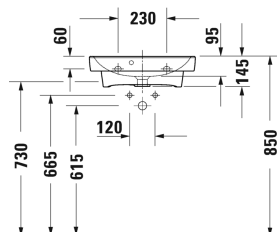

Duravit No.1 Håndvask, møbelhåndvask # 0743500002

| < 500 mm > |

Håndvask, møbelhåndvask	Dimension	Vægt	Ordrenummer
med overløb, med platform til hanehul, glaseret på undersiden, 500 mm			
Farver			
00 Hvid (Alpin)			
Varianter			
●	500 x 400 mm	11,000 kg	07435000002
Matchende produkter			
Vægmonteret vaskeskab 1 låge, passer til Duravit No.1 # 074350, 440 x 386 mm	440 x 386 mm		N14267 L/R
Anbefalede armaturer			
1-grebs håndvaskarmatur S keramisk kartusche, Fremspring 101 mm, fleksibel tilslutningsslange 3/8", Perlator med justerbar stråle, Normalstråle, Krom, Mulighed for temperaturbegrænsning, anbefalet driftstryk 1 - 5 bar, med løft-op-ventil,			B21010001
1-grebs håndvaskarmatur S keramisk kartusche, Fremspring 101 mm, fleksibel tilslutningsslange 3/8", Perlator med justerbar stråle, Normalstråle, Krom, Mulighed for temperaturbegrænsning, anbefalet driftstryk 1 - 5 bar, uden bundventil,			B11010002
1-grebs håndvaskarmatur S keramisk kartusche, Fremspring 101 mm, fleksibel tilslutningsslange 3/8", Perlator med justerbar stråle, Normalstråle, Krom, Mulighed for temperaturbegrænsning, anbefalet driftstryk 1 - 5 bar, med løft-op-ventil,			B11010001
1-grebs håndvaskarmatur S keramisk kartusche, Fremspring 101 mm, fleksibel tilslutningsslange 3/8", Perlator med justerbar stråle, Normalstråle, Krom, Mulighed for temperaturbegrænsning, anbefalet driftstryk 1 - 5 bar, uden bundventil,			B21010002