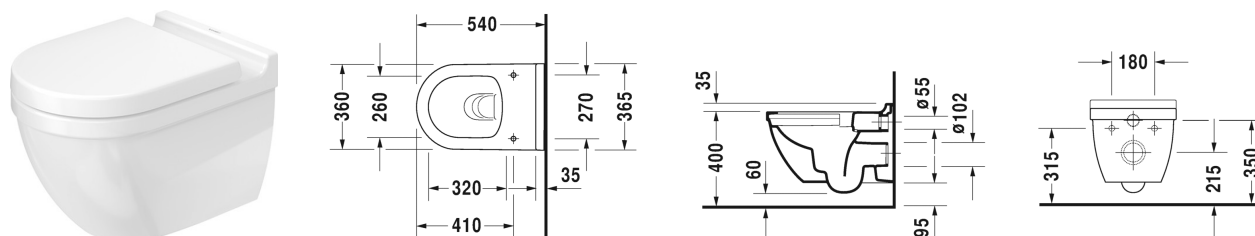

Starck 3 Vægmonteret toilet Duravit Rimless® # 252709..00 /
252709..00

| < 360 mm > |

Vægmonteret toilet Duravit Rimless®	Dimension	Vægt	Ordrenummer
åben skylle-rand, Nordisk variant, inkl. Durafix, UWL Klasse 1			
Farver			
00 Hvid (Alpin) 20 HygieneGlaze (en antibakteriel keramisk glasur der går ind og dræber bakterierne)			
Varianter			
♣ 4,5 L	360 x 540 mm	27,000 kg	252709..00
♣ 4,5 L	360 x 540 mm	27,000 kg	252709..00
Infobox			
Inklusiv Durafix2 for skjult montering			
Porcelæn med Wondergliss vil forblive ren og pæn i lang tid. Hvis du vil bestille produkter med Wondergliss tilføjer du "1" som det 11. tal i Duravit nummeret.			
Tilbehør til porcelæn			
Befæstigelse til vægmonteret toilet og bidet	Ø 12 x 180 mm	0,200 kg	006500
Tilbehør			
Støjdæmpende pakning			Schallschutz-Set 005090
Matchende produkter			
Toiletsæde rustfri stål hængsler, uden dæmpet lukning,			006381
Toiletsæde rustfri stål hængsler, aftagelig, med dæmpet lukning,			006389