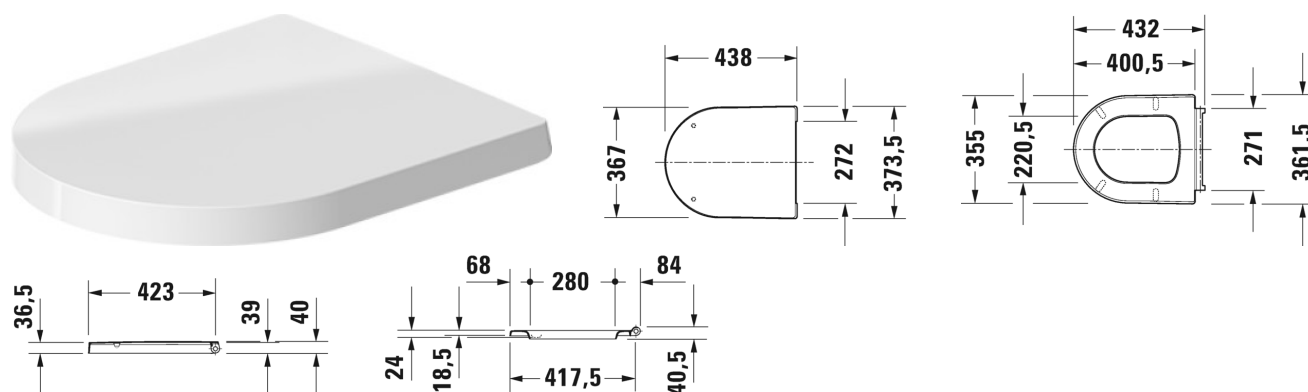

ME by Starck Toiletsæde # 002011..00 / 002011..00

Toiletsæde	Dimension	Vægt	Ordrenummer
rustfri stål hængsler, uden dæmpet lukning			
<b>Farver</b>			
00 Hvid (Alpin) 26 Hvid/Hvid mat satin			
<b>Varianter</b>			
Indvendig hvid, udvendig hvid		2,000 kg	002011..00
Indvendig hvid, udvendig hvid mat satin		2,000 kg	002011..00

Alle tegninger indeholder nødvendige mål indenfor standard tolerancer. De er angivet i mm og er vejledende. For præcise mål, specielt ved specielle anvendelsesområder, anbefaler vi at vente til produktet er modtaget.