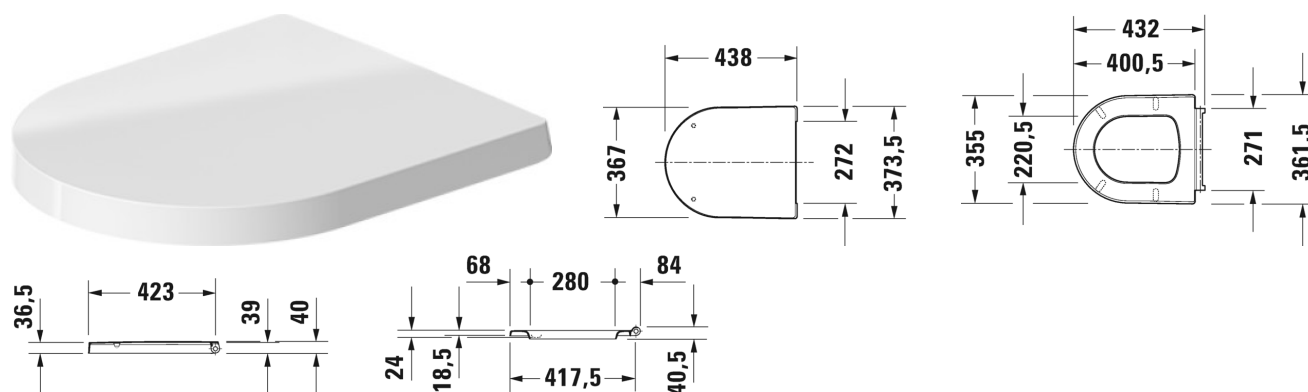

ME by Starck Toiletsæde # 002019..00 / 002019..00

Toiletsæde	Dimension	Vægt	Ordrenummer
aftagelig, rustfri stål hængsler, med dæmpet lukning			
Farver			
00 Hvid (Alpin) 26 Hvid/Hvid mat satin			
Varianter			
Indvendig hvid, udvendig hvid		2,000 kg	002019..00
Indvendig hvid, udvendig hvid mat satin		2,000 kg	002019..00

Alle tegninger indeholder nødvendige mål indenfor standard tolerancer. De er angivet i mm og er vejledende. For præcise mål, specielt ved specielle anvendelsesområder, anbefaler vi at vente til produktet er modtaget.