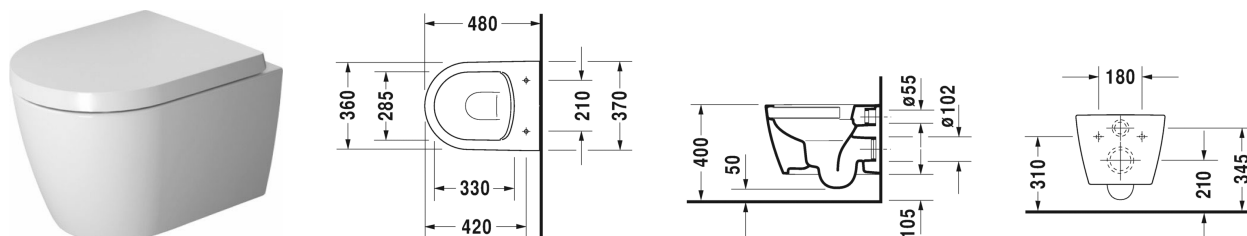

**ME by Starck Vægmonteret toilet compact Duravit Rimless® #**  
 253009..00 / 253009..00 / 253009..00 / 253009..00

| < 370 mm > |

Vægmonteret toilet compact Duravit Rimless®	Dimension	Vægt	Ordrenummer
åben skylle-rand, Nordisk variant, inkl. Durafix, UWL Klasse 1			
<b>Farver</b>			
00 Hvid (Alpin) 20 HygieneGlaze (en antibakteriel keramisk glasur der går ind og dræber bakterierne) 26 Hvid/Hvid mat satin 90 Hvid HygieneGlaze/Hvid mat satin			
<b>Varianter</b>			
♣ Indvendig hvid, udvendig hvid, 4,5 L	370 x 480 mm	23,600 kg	253009..00
♣ Indvendig hvid, udvendig hvid mat satin, 4,5 L	370 x 480 mm	23,600 kg	253009..00
♣ Indvendig hvid, udvendig hvid, 4,5 L	370 x 480 mm	23,600 kg	253009..00
n u l l Indvendig hvid, udvendig hvid mat satin, 4,5 L	370 x 480 mm	23,600 kg	253009..00
<b>Infobox</b>			
Inklusiv Durafix2 for skjult montering			
Porcelænen med Wondergliss vil forblive ren og pæn i lang tid. Hvis du vil bestille produkter med Wondergliss tilføjer du "1" som det 11. tal i Duravit nummeret.			
<b>Tilbehør til porcelæn</b>			
Toiletsæde aftagelig, rustfri stål hængsler, med dæmpet lukning		2,000 kg	002019
Toiletsæde rustfri stål hængsler, uden dæmpet lukning		2,000 kg	002011
Befæstigelse til vægmonteret toilet og bidet	Ø 12 x 180 mm	0,200 kg	006500
<b>Tilbehør</b>			
Støjdæmpende pakning			Schallschutz-Set 005090