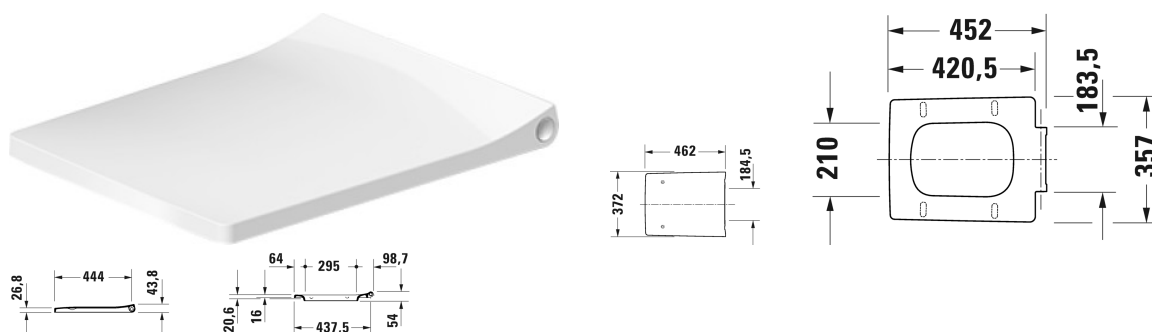

Viu Toiletsæde # 0021190000

Toiletsæde	Dimension	Vægt	Ordrenummer
aftagelig, rustfri stål hængsler, med dæmpet lukning			
Farver			
00 Hvid (Alpin)			
Varianter			
		2,900 kg	0021190000
Matchende produkter			
Vægmonteret toilet Duravit Rimless® åben skylle-rand, Nordisk variant, inkl. Durafix, UWL Klasse 1, 370 x 570 mm	370 x 570 mm		251109

Alle tegninger indeholder nødvendige mål indenfor standard tolerancer. De er angivet i mm og er vejledende. For præcise mål, specielt ved specielle anvendelsesområder, anbefaler vi at vente til produktet er modtaget.