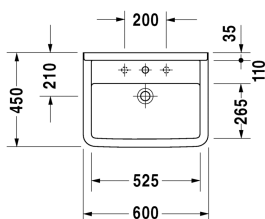

Starck 3 Håndvask # 0300600000

| < 600 mm > |

Håndvask	Dimension	Vægt	Ordrenummer
med overløb, med platform til hanehul, glaseret på undersiden, 600 mm			
Farver			
00 Hvid (Alpin)			
Varianter			
●	600 x 450 mm	19,000 kg	0300600000
Porcelæn med Wondergliss vil forblive ren og pæn i lang tid. Hvis du vil bestille produkter med Wondergliss tilføjer du "1" som det 11. tal i Duravit nummeret.			
Matchende produkter			
Søjle til # 030065, 030060, 030055, 030410, 030480, 030470, 033213, 030760, 030750, 150 x 210 mm	150 x 210 mm		086516
Halvsøjle til # 030065, 030060, 030055, 030410, 030480, 030470, 033213, 030760, 030750, 170 x 285 mm	170 x 285 mm		086515
Anbefalede armaturer			
1-grebs håndvaskarmatur M keramisk kartusche, Fremspring 107 mm, fleksibel tilslutningsslange 3/8", Normalstråle, Krom, Mulighed for temperaturbegrænsning, anbefalet driftstryk 3 - 5 bar, med løft-op-ventil,			A11020001
1-grebs håndvaskarmatur M keramisk kartusche, Fremspring 107 mm, fleksibel tilslutningsslange 3/8", Normalstråle, Krom, Mulighed for temperaturbegrænsning, anbefalet driftstryk 3 - 5 bar, uden bundventil,			A11020002

Starck 3 Håndvask # 0300600000

|< 600 mm >|

Alle tegninger indeholder nødvendige mål indenfor standard tolerancer. De er angivet i mm og er vejledende. For præcise mål, specielt ved specielle anvendelsesområder, anbefaler vi at vente til produktet er modtaget.