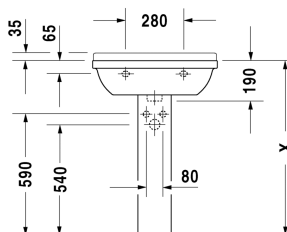

Starck 3 Håndvask # 0300600000

| < 600 mm > |

Håndvask	Dimension	Vægt	Ordrenummer
med overløb, med platform til hanehul, glaseret på undersiden, 600 mm			
Farver			
00 Hvid (Alpin)			
Varianter			
●	600 x 450 mm	19,000 kg	0300600000
Porcelæn med Wondergliss vil forblive ren og pæn i lang tid. Hvis du vil bestille produkter med Wondergliss tilføjer du "1" som det 11. tal i Duravit nummeret.			
Matchende produkter			
Søjle til # 030065, 030060, 030055, 030410, 030480, 030470, 033213, 030760, 030750, 150 x 210 mm	150 x 210 mm		086516
Halvsøjle til # 030065, 030060, 030055, 030410, 030480, 030470, 033213, 030760, 030750, 170 x 285 mm	170 x 285 mm		086515
Anbefalede armaturer			
1-grebs håndvaskarmatur M keramisk kartusche, Fremspring 107 mm, fleksibel tilslutningsslange 3/8", Normalstråle, Krom, Mulighed for temperaturbegrænsning, anbefalet driftstryk 3 - 5 bar, med løft-op-ventil,			A11020001
1-grebs håndvaskarmatur M keramisk kartusche, Fremspring 107 mm, fleksibel tilslutningsslange 3/8", Normalstråle, Krom, Mulighed for temperaturbegrænsning, anbefalet driftstryk 3 - 5 bar, uden bundventil,			A11020002

Starck 3 Håndvask # 0300600000

|< 600 mm >|

Alle tegninger indeholder nødvendige mål indenfor standard tolerancer. De er angivet i mm og er vejledende. For præcise mål, specielt ved specielle anvendelsesområder, anbefaler vi at vente til produktet er modtaget.