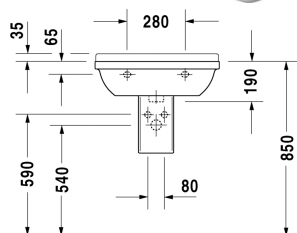

Starck 3 Håndvask # 0300600000

| < 600 mm > |

Håndvask	Dimension	Vægt	Ordrenummer
med overløb, med platform til hanehul, glaseret på undersiden, 600 mm			
Farver			
00 Hvid (Alpin)			
Varianter			
●	600 x 450 mm	19,000 kg	0300600000
Porcelæn med Wondergliss vil forblive ren og pæn i lang tid. Hvis du vil bestille produkter med Wondergliss tilføjer du "1" som det 11. tal i Duravit nummeret.			
Matchende produkter			
Søjle til # 030065, 030060, 030055, 030410, 030480, 030470, 033213, 030760, 030750, 150 x 210 mm	150 x 210 mm		086516
Halvsøjle til # 030065, 030060, 030055, 030410, 030480, 030470, 033213, 030760, 030750, 170 x 285 mm	170 x 285 mm		086515
Anbefalede armaturer			
1-grebs håndvaskarmatur M keramisk kartusche, Fremspring 107 mm, fleksibel tilslutningsslange 3/8", Normalstråle, Krom, Mulighed for temperaturbegrænsning, anbefalet driftstryk 3 - 5 bar, med løft-op-ventil,			A11020001
1-grebs håndvaskarmatur M keramisk kartusche, Fremspring 107 mm, fleksibel tilslutningsslange 3/8", Normalstråle, Krom, Mulighed for temperaturbegrænsning, anbefalet driftstryk 3 - 5 bar, uden bundventil,			A11020002

Starck 3 Håndvask # 0300600000

|< 600 mm >|

Alle tegninger indeholder nødvendige mål indenfor standard tolerancer. De er angivet i mm og er vejledende. For præcise mål, specielt ved specielle anvendelsesområder, anbefaler vi at vente til produktet er modtaget.