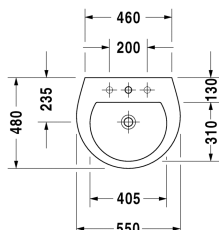

Darling New Håndvask # 2621550000

| < 550 mm > |

Håndvask	Dimension	Vægt	Ordrenummer
med overløb, med platform til hanehul, glaseret på undersiden, 550 mm			
Farver			
00 Hvid (Alpin)			
Varianter			
●	550 x 480 mm	15,300 kg	2621550000
Porcelæn med Wondergliss vil forblive ren og pæn i lang tid. Hvis du vil bestille produkter med Wondergliss tilføjer du "1" som det 11. tal i Duravit nummeret.			
Matchende produkter			
Søjle til # 262165, 262160, 262155, 175 x 220 mm	175 x 220 mm		085824

Alle tegninger indeholder nødvendige mål indenfor standard tolerancer. De er angivet i mm og er vejledende. For præcise mål, specielt ved specielle anvendelsesområder, anbefaler vi at vente til produktet er modtaget.