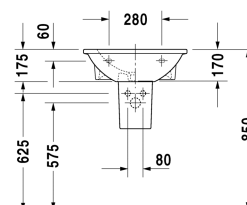

Darling New Håndvask # 2621550000

| < 550 mm > |

Håndvask	Dimension	Vægt	Ordrenummer
med overløb, med platform til hanehul, glaseret på undersiden, 550 mm			
Farver			
00 Hvid (Alpin)			
Varianter			
●	550 x 480 mm	15,300 kg	2621550000
Porcelæn med Wondergliss vil forblive ren og pæn i lang tid. Hvis du vil bestille produkter med Wondergliss tilføjer du "1" som det 11. tal i Duravit nummeret.			
Matchende produkter			
Søjle til # 262165, 262160, 262155, 175 x 220 mm	175 x 220 mm		085824

Alle tegninger indeholder nødvendige mål indenfor standard tolerancer. De er angivet i mm og er vejledende. For præcise mål, specielt ved specielle anvendelsesområder, anbefaler vi at vente til produktet er modtaget.