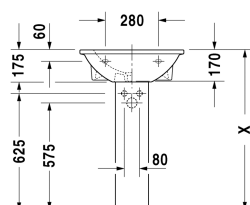

Darling New Håndvask # 2621550000

| < 550 mm > |

Håndvask	Dimension	Vægt	Ordrenummer
med overløb, med platform til hanehul, glaseret på undersiden, 550 mm			
Farver			
00 Hvid (Alpin)			
Varianter			
●	550 x 480 mm	15,300 kg	2621550000
Porcelæn med Wondergliss vil forblive ren og pæn i lang tid. Hvis du vil bestille produkter med Wondergliss tilføjer du "1" som det 11. tal i Duravit nummeret.			
Matchende produkter			
Søjle til # 262165, 262160, 262155, 175 x 220 mm	175 x 220 mm		085824

Alle tegninger indeholder nødvendige mål indenfor standard tolerancer. De er angivet i mm og er vejledende. For præcise mål, specielt ved specielle anvendelsesområder, anbefaler vi at vente til produktet er modtaget.