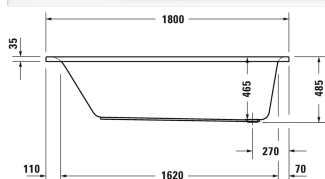

D-Neo Badekar # 70047500000000

| < 1800 mm > |

Badekar	Dimension	Vægt	Ordrenummer
rektangulært, indbygning, med et ryglæn, sanitærakryl , Filling capacity 190 l , water level 370 mm			
Farver			
00 Hvid (Alpin)			
Varianter			
Badekar	1800 x 800 mm	27,000 kg	70047500000000
Matchende udstyr			
Badekargreb krom			792804
Matchende produkter			
Befæstigelse til fastgørelse og understøttelse af D-Code/D-Neo/Duravit No.1 badekar og D-Code brusekar, 3 stk.,			790125
Af- og overløbssæt krom, til D-Code/D-Neo/Duravit No.1 badekar med afløb i siden, afløbshoved 52 mm, Kabellængde 530 mm,			790225
Kantbånd til badekar til støjdæmpning, Længde: 3300 mm, Bredde: 70 mm,			790126
Bensæt til D-Code/D-Neo/Duravit No.1 badekar og D-Code brusekar, med længde > 1000 mm, højdejusterbar 115 - 180 mm, højde justerbar fra 135 - 165 mm hvis der anvendes støjreducerende pakning for brusekar, 2 stk.,			790127
Støjbeskyttelse til akryl badekar ****, Indhold: Støjreducerende fastgørelse, Bitumen puder, kantbånd # 790126,			791368
Af- og overløbssæt Quadroval med vandpåfyldning, krom, *, til badekar med afløb i siden, afløbshoved 52 mm, Kabellængde 530 mm,			792201
Monteringskasse passer til badekar # 700475,			792431

D-Neo Badekar # 70047500000000

|< 1800 mm >|

Alle tegninger indeholder nødvendige mål indenfor standard tolerancer. De er angivet i mm og er vejledende. For præcise mål, specielt ved specielle anvendelsesområder, anbefaler vi at vente til produktet er modtaget.