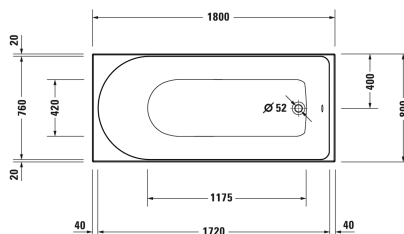

D-Neo Badekar # 70047500000000

| < 1800 mm > |

Badekar	Dimension	Vægt	Ordrenummer
rektangulært, indbygning, med et ryglæn, sanitærakryl , Filling capacity 190 l , water level 370 mm			
Farver			
00 Hvid (Alpin)			
Varianter			
Badekar	1800 x 800 mm	27,000 kg	70047500000000
Matchende udstyr			
Badekargreb krom			792804
Matchende produkter			
Befæstigelse til fastgørelse og understøttelse af D-Code/D-Neo/Duravit No.1 badekar og D-Code brusekar, 3 stk.,			790125
Af- og overløbssæt krom, til D-Code/D-Neo/Duravit No.1 badekar med afløb i siden, afløbshoved 52 mm, Kabellængde 530 mm,			790225
Kantbånd til badekar til støjdæmpning, Længde: 3300 mm, Bredde: 70 mm,			790126
Bensæt til D-Code/D-Neo/Duravit No.1 badekar og D-Code brusekar, med længde > 1000 mm, højdejusterbar 115 - 180 mm, højde justerbar fra 135 - 165 mm hvis der anvendes støjreducerende pakning for brusekar, 2 stk.,			790127
Støjbeskyttelse til akryl badekar ****, Indhold: Støjreducerende fastgørelse, Bitumen puder, kantbånd # 790126,			791368
Af- og overløbssæt Quadroval med vandpåfyldning, krom, *, til badekar med afløb i siden, afløbshoved 52 mm, Kabellængde 530 mm,			792201
Monteringskasse passer til badekar # 700475,			792431

D-Neo Badekar # 70047500000000

|< 1800 mm >|

Alle tegninger indeholder nødvendige mål indenfor standard tolerancer. De er angivet i mm og er vejledende. For præcise mål, specielt ved specielle anvendelsesområder, anbefaler vi at vente til produktet er modtaget.