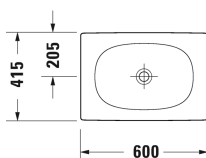

Viu Bowle # 2358600000

| < 600 mm > |

Bowle	Dimension	Vægt	Ordrenummer
slebet underkant, uden overløb, uden mulighed for hanehul, Inklusiv fastgørelse, Inkl bundventil med keramisk skjuler, 600 mm			
Farver			
00 Hvid (Alpin)			
Varianter			
☒	600 x 415 mm	11,200 kg	2358600000
Porcelæn med Wondergliss vil forblive ren og pæn i lang tid. Hvis du vil bestille produkter med Wondergliss tilføjer du "1" som det 11. tal i Duravit nummeret.			
Tilbehør			
Vandlås		1,500 kg	005036
Matchende produkter			
Vægmonteret vaskeskab 1 høj skuffe, Bordplade med 1 udskæring, til 1 bowle i midten, 800 x 550 mm	800 x 550 mm		KT6694
Vægmonteret vaskeskab 1 høj skuffe, Bordplade med 1 udskæring, til 1 bowle i midten, 1000 x 550 mm	1000 x 550 mm		KT6695
Vægmonteret vaskeskab 1 høj skuffe, Bordplade med 1 udskæring, til 1 bowle i midten, 1200 x 550 mm	1200 x 550 mm		KT6696
Vægmonteret vaskeskab 2 høje skuffer, 1 topplade med 1 eller 2 udskæringer, til 1 eller 2 bowler, 1400 x 550 mm	1400 x 550 mm		KT6697 B/L/R
Vægmonteret vaskeskab 2 skuffer, øverste skuffe er med udskæring for vandlås, Bordplade med 1 udskæring, til 1 bowle i midten, 800 x 550 mm	800 x 550 mm		KT6654
Vægmonteret vaskeskab 2 skuffer, øverste skuffe er med udskæring for vandlås, Bordplade med 1 udskæring, til 1 bowle i midten, 1000 x 550 mm	1000 x 550 mm		KT6655
Vægmonteret vaskeskab 2 skuffer, øverste skuffe er med udskæring for vandlås, Bordplade med 1 udskæring, til 1 bowle i midten, 1200 x 550 mm	1200 x 550 mm		KT6656