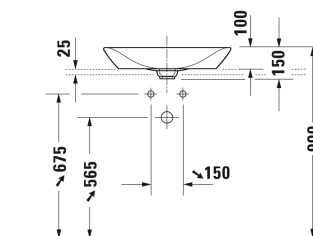

Viu Bowle # 2358600000

| < 600 mm > |

Bowle	Dimension	Vægt	Ordrenummer
slebet underkant, uden overløb, uden mulighed for hanehul, Inklusiv fastgørelse, Inkl bundventil med keramisk skjuler, 600 mm			
Farver			
00 Hvid (Alpin)			
Varianter			
☒	600 x 415 mm	11,200 kg	2358600000
Porcelæn med Wondergliss vil forblive ren og pæn i lang tid. Hvis du vil bestille produkter med Wondergliss tilføjer du "1" som det 11. tal i Duravit nummeret.			
Tilbehør			
Vandlås		1,500 kg	005036
Matchende produkter			
Vægmonteret vaskeskab 1 høj skuffe, Bordplade med 1 udskæring, til 1 bowle i midten, 800 x 550 mm	800 x 550 mm		KT6694
Vægmonteret vaskeskab 1 høj skuffe, Bordplade med 1 udskæring, til 1 bowle i midten, 1000 x 550 mm	1000 x 550 mm		KT6695
Vægmonteret vaskeskab 1 høj skuffe, Bordplade med 1 udskæring, til 1 bowle i midten, 1200 x 550 mm	1200 x 550 mm		KT6696
Vægmonteret vaskeskab 2 høje skuffer, 1 topplade med 1 eller 2 udskæringer, til 1 eller 2 bowler, 1400 x 550 mm	1400 x 550 mm		KT6697 B/L/R
Vægmonteret vaskeskab 2 skuffer, øverste skuffe er med udskæring for vandlås, Bordplade med 1 udskæring, til 1 bowle i midten, 800 x 550 mm	800 x 550 mm		KT6654
Vægmonteret vaskeskab 2 skuffer, øverste skuffe er med udskæring for vandlås, Bordplade med 1 udskæring, til 1 bowle i midten, 1000 x 550 mm	1000 x 550 mm		KT6655
Vægmonteret vaskeskab 2 skuffer, øverste skuffe er med udskæring for vandlås, Bordplade med 1 udskæring, til 1 bowle i midten, 1200 x 550 mm	1200 x 550 mm		KT6656