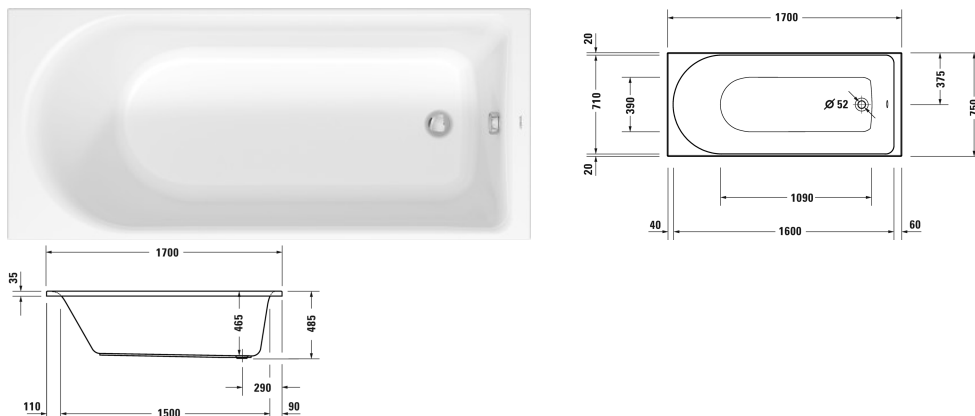

**D-Neo Badekar # 700479000000000**

| &lt; 1700 mm &gt; |

Badekar	Dimension	Vægt	Ordrenummer
rektangulært, indbygning, med et ryglæn, sanitærakryl , Filling capacity 160 l , water level 370 mm			
<b>Farver</b>			
00 Hvid (Alpin)			
<b>Varianter</b>			
Badekar	1700 x 750 mm	24,000 kg	700479000000000
<b>Matchende udstyr</b>			
Badekargreb krom			792804
<b>Matchende produkter</b>			
Befæstigelse til fastgørelse og understøttelse af D-Code/D-Neo/Duravit No.1 badekar og D-Code brusekar, 3 stk.,			790125
Af- og overløbssæt krom, til D-Code/D-Neo/Duravit No.1 badekar med afløb i siden, afløbshoved 52 mm, Kabellængde 530 mm,			790225
Kantbånd til badekar til støjdemning, Længde: 3300 mm, Bredde: 70 mm,			790126
Bensæt til D-Code/D-Neo/Duravit No.1 badekar og D-Code brusekar, med længde > 1000 mm, højdejusterbar 115 - 180 mm, højde justerbar fra 135 - 165 mm hvis der anvendes støjreducerende pakning for brusekar, 2 stk.,			790127
Støjbeskyttelse til akryl badekar ****, Indhold: Støjreducerende fastgørelse, Bitumen puder, kantbånd # 790126,			791368
Af- og overløbssæt Quadroval med vandpåfyldning, krom, *, til badekar med afløb i siden, afløbshoved 52 mm, Kabellængde 530 mm,			792201
Monteringskasse passer til badekar # 700479,			792430

D-Neo Badekar # 700479000000000

|< 1700 mm >|

---

*Alle tegninger indeholder nødvendige mål indenfor standard tolerancer. De er angivet i mm og er vejledende. For præcise mål, specielt ved specielle anvendelsesområder, anbefaler vi at vente til produktet er modtaget.*