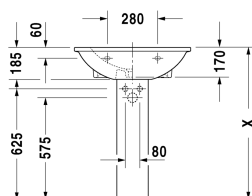

Darling New Håndvask # 2621650000

| < 650 mm > |

Håndvask	Dimension	Vægt	Ordrenummer
med overløb, med platform til hanehul, glaseret på undersiden, 650 mm			
Farver			
00 Hvid (Alpin)			
Varianter			
●	650 x 550 mm	19,000 kg	2621650000
Porcelæn med Wondergliss vil forblive ren og pæn i lang tid. Hvis du vil bestille produkter med Wondergliss tilføjer du "1" som det 11. tal i Duravit nummeret.			
Matchende produkter			
Søjle til # 262165, 262160, 262155, 175 x 220 mm	175 x 220 mm		085824

Alle tegninger indeholder nødvendige mål indenfor standard tolerancer. De er angivet i mm og er vejledende. For præcise mål, specielt ved specielle anvendelsesområder, anbefaler vi at vente til produktet er modtaget.