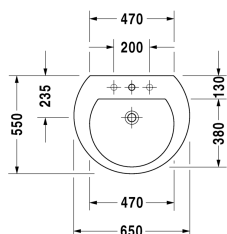

Darling New Håndvask # 2621650000

| < 650 mm > |

Håndvask	Dimension	Vægt	Ordrenummer
med overløb, med platform til hanehul, glaseret på undersiden, 650 mm			
Farver			
00 Hvid (Alpin)			
Varianter			
●	650 x 550 mm	19,000 kg	2621650000
Porcelæn med Wondergliss vil forblive ren og pæn i lang tid. Hvis du vil bestille produkter med Wondergliss tilføjer du "1" som det 11. tal i Duravit nummeret.			
Matchende produkter			
Søjle til # 262165, 262160, 262155, 175 x 220 mm	175 x 220 mm		085824

Alle tegninger indeholder nødvendige mål indenfor standard tolerancer. De er angivet i mm og er vejledende. For præcise mål, specielt ved specielle anvendelsesområder, anbefaler vi at vente til produktet er modtaget.