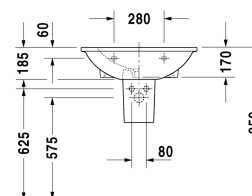

Darling New Håndvask # 2621650000

| < 650 mm > |

Håndvask	Dimension	Vægt	Ordrenummer
med overløb, med platform til hanehul, glaseret på undersiden, 650 mm			
Farver			
00 Hvid (Alpin)			
Varianter			
●	650 x 550 mm	19,000 kg	2621650000
Porcelæn med Wondergliss vil forblive ren og pæn i lang tid. Hvis du vil bestille produkter med Wondergliss tilføjer du "1" som det 11. tal i Duravit nummeret.			
Matchende produkter			
Søjle til # 262165, 262160, 262155, 175 x 220 mm	175 x 220 mm		085824

Alle tegninger indeholder nødvendige mål indenfor standard tolerancer. De er angivet i mm og er vejledende. For præcise mål, specielt ved specielle anvendelsesområder, anbefaler vi at vente til produktet er modtaget.