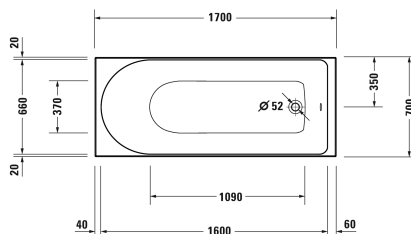

**D-Neo Badekar # 70047800000000**

| &lt; 1700 mm &gt; |

Badekar	Dimension	Vægt	Ordrenummer
rektangulært, indbygning, med et ryglæn, sanitærakryl , Filling capacity 140 l , water level 370 mm			
<b>Farver</b>			
00 Hvid (Alpin)			
<b>Varianter</b>			
Badekar	1700 x 700 mm	23,500 kg	70047800000000
<b>Matchende udstyr</b>			
Badekargreb krom			792804
<b>Matchende produkter</b>			
Befæstigelse til fastgørelse og understøttelse af D-Code/D-Neo/Duravit No.1 badekar og D-Code brusekar, 3 stk.,			790125
Af- og overløbssæt krom, til D-Code/D-Neo/Duravit No.1 badekar med afløb i siden, afløbshoved 52 mm, Kabellængde 530 mm,			790225
Kantbånd til badekar til støjdæmpning, Længde: 3300 mm, Bredde: 70 mm,			790126
Bensæt til D-Code/D-Neo/Duravit No.1 badekar og D-Code brusekar, med længde > 1000 mm, højdejusterbar 115 - 180 mm, højde justerbar fra 135 - 165 mm hvis der anvendes støjreducerende pakning for brusekar, 2 stk.,			790127
Støjbeskyttelse til akryl badekar ****, Indhold: Støjreducerende fastgørelse, Bitumen puder, kantbånd # 790126,			791368
Af- og overløbssæt Quadroval med vandpåfyldning, krom, *, til badekar med afløb i siden, afløbshoved 52 mm, Kabellængde 530 mm,			792201
Monteringskasse passer til badekar # 700478,			792429

D-Neo Badekar # 700478000000000

|< 1700 mm >|

---

*Alle tegninger indeholder nødvendige mål indenfor standard tolerancer. De er angivet i mm og er vejledende. For præcise mål, specielt ved specielle anvendelsesområder, anbefaler vi at vente til produktet er modtaget.*