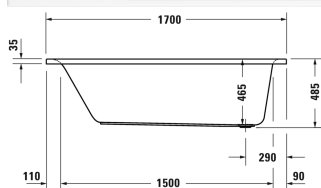

**D-Neo Badekar # 70047800000000**

| &lt; 1700 mm &gt; |

Badekar	Dimension	Vægt	Ordrenummer
rektangulært, indbygning, med et ryglæn, sanitærakryl , Filling capacity 140 l , water level 370 mm			
<b>Farver</b>			
00 Hvid (Alpin)			
<b>Varianter</b>			
Badekar	1700 x 700 mm	23,500 kg	70047800000000
<b>Matchende udstyr</b>			
Badekargreb krom			792804
<b>Matchende produkter</b>			
Befæstigelse til fastgørelse og understøttelse af D-Code/D-Neo/Duravit No.1 badekar og D-Code brusekar, 3 stk.,			790125
Af- og overløbssæt krom, til D-Code/D-Neo/Duravit No.1 badekar med afløb i siden, afløbshoved 52 mm, Kabellængde 530 mm,			790225
Kantbånd til badekar til støjdæmpning, Længde: 3300 mm, Bredde: 70 mm,			790126
Bensæt til D-Code/D-Neo/Duravit No.1 badekar og D-Code brusekar, med længde > 1000 mm, højdejusterbar 115 - 180 mm, højde justerbar fra 135 - 165 mm hvis der anvendes støjreducerende pakning for brusekar, 2 stk.,			790127
Støjbeskyttelse til akryl badekar ****, Indhold: Støjreducerende fastgørelse, Bitumen puder, kantbånd # 790126,			791368
Af- og overløbssæt Quadroval med vandpåfyldning, krom, *, til badekar med afløb i siden, afløbshoved 52 mm, Kabellængde 530 mm,			792201
Monteringskasse passer til badekar # 700478,			792429

D-Neo Badekar # 700478000000000

|< 1700 mm >|

---

*Alle tegninger indeholder nødvendige mål indenfor standard tolerancer. De er angivet i mm og er vejledende. For præcise mål, specielt ved specielle anvendelsesområder, anbefaler vi at vente til produktet er modtaget.*