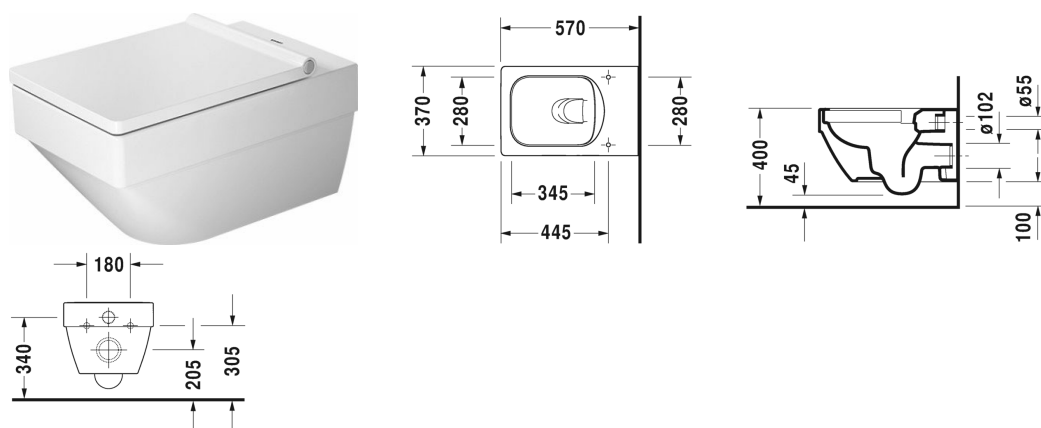

Vero Air Vægmonteret toilet Duravit Rimless® # 252509..00 /
252509..00

| < 370 mm > |

Vægmonteret toilet Duravit Rimless®	Dimension	Vægt	Ordrenummer
åben skylle-rand, Nordisk variant, inkl. Durafix, UWL Klasse 1			
Farver			
00 Hvid (Alpin) 20 HygieneGlaze (en antibakteriel keramisk glasur der går ind og dræber bakterierne)			
Varianter			
♣ 4,5 L	370 x 570 mm	25,300 kg	252509..00
♣ 4,5 L	370 x 570 mm	25,300 kg	252509..00
Infobox			
Inklusiv Durafix2 for skjult montering			
Porcelæn med Wondergliss vil forblive ren og pæn i lang tid. Hvis du vil bestille produkter med Wondergliss tilføjer du "1" som det 11. tal i Duravit nummeret.			
Tilbehør til porcelæn			
Befæstigelse til vægmonteret toilet og bidet	Ø 12 x 180 mm	0,200 kg	006500
Tilbehør			
Støjdæmpende pakning			Schallschutz-Set 005090
Matchende produkter			
Toiletsæde aftagelig, rustfri stål hængsler, med dæmpet lukning,			002209
Toiletsæde aftagelig, rustfri stål hængsler, uden dæmpet lukning,			002201

Vero Air Vægmonteret toilet Duravit Rimless® # 252509..00 /
252509..00

|< 370 mm >|

Alle tegninger indeholder nødvendige mål indenfor standard tolerancer. De er angivet i mm og er vejledende. For præcise mål, specielt ved specielle anvendelsesområder, anbefaler vi at vente til produktet er modtaget.