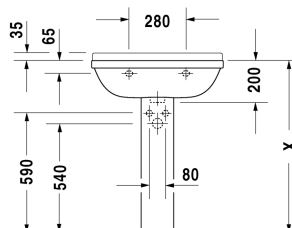

Starck 3 Håndvask # 0300650000

| < 650 mm > |

Håndvask	Dimension	Vægt	Ordrenummer
med overløb, med platform til hanehul, glaseret på undersiden, 650 mm			
Farver			
00 Hvid (Alpin)			
Varianter			
●	650 x 485 mm	21,000 kg	0300650000
<p>Porcelæn med Wondergliss vil forblive ren og pæn i lang tid. Hvis du vil bestille produkter med Wondergliss tilføjer du "1" som det 11. tal i Duravit nummeret.</p>			
Matchende produkter			
Søjle til # 030065, 030060, 030055, 030410, 030480, 030470, 033213, 030760, 030750, 150 x 210 mm	150 x 210 mm		086516
Halvsøjle til # 030065, 030060, 030055, 030410, 030480, 030470, 033213, 030760, 030750, 170 x 285 mm	170 x 285 mm		086515
Anbefalede armaturer			
1-grebs håndvaskarmatur M keramisk kartusche, Fremspring 107 mm, fleksibel tilslutningsslange 3/8", Normalstråle, Krom, Mulighed for temperaturbegrænsning, anbefalet driftstryk 3 - 5 bar, med løft-op-ventil,			A11020001
1-grebs håndvaskarmatur M keramisk kartusche, Fremspring 107 mm, fleksibel tilslutningsslange 3/8", Normalstråle, Krom, Mulighed for temperaturbegrænsning, anbefalet driftstryk 3 - 5 bar, uden bundventil,			A11020002

Starck 3 Håndvask # 0300650000

|< 650 mm >|

Alle tegninger indeholder nødvendige mål indenfor standard tolerancer. De er angivet i mm og er vejledende. For præcise mål, specielt ved specielle anvendelsesområder, anbefaler vi at vente til produktet er modtaget.