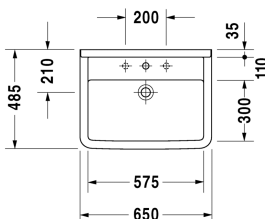

Starck 3 Håndvask # 0300650000

| < 650 mm > |

Håndvask	Dimension	Vægt	Ordrenummer
med overløb, med platform til hanehul, glaseret på undersiden, 650 mm			
Farver			
00 Hvid (Alpin)			
Varianter			
●	650 x 485 mm	21,000 kg	0300650000
<p>Porcelæn med Wondergliss vil forblive ren og pæn i lang tid. Hvis du vil bestille produkter med Wondergliss tilføjer du "1" som det 11. tal i Duravit nummeret.</p>			
Matchende produkter			
Søjle til # 030065, 030060, 030055, 030410, 030480, 030470, 033213, 030760, 030750, 150 x 210 mm	150 x 210 mm		086516
Halvsøjle til # 030065, 030060, 030055, 030410, 030480, 030470, 033213, 030760, 030750, 170 x 285 mm	170 x 285 mm		086515
Anbefalede armaturer			
1-grebs håndvaskarmatur M keramisk kartusche, Fremspring 107 mm, fleksibel tilslutningsslange 3/8", Normalstråle, Krom, Mulighed for temperaturbegrænsning, anbefalet driftstryk 3 - 5 bar, med løft-op-ventil,			A11020001
1-grebs håndvaskarmatur M keramisk kartusche, Fremspring 107 mm, fleksibel tilslutningsslange 3/8", Normalstråle, Krom, Mulighed for temperaturbegrænsning, anbefalet driftstryk 3 - 5 bar, uden bundventil,			A11020002

Starck 3 Håndvask # 0300650000

|< 650 mm >|

Alle tegninger indeholder nødvendige mål indenfor standard tolerancer. De er angivet i mm og er vejledende. For præcise mål, specielt ved specielle anvendelsesområder, anbefaler vi at vente til produktet er modtaget.