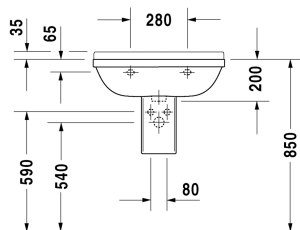

Starck 3 Håndvask # 0300650000

| < 650 mm > |

Håndvask	Dimension	Vægt	Ordrenummer
med overløb, med platform til hanehul, glaseret på undersiden, 650 mm			
Farver			
00 Hvid (Alpin)			
Varianter			
●	650 x 485 mm	21,000 kg	0300650000
<p>Porcelæn med Wondergliss vil forblive ren og pæn i lang tid. Hvis du vil bestille produkter med Wondergliss tilføjer du "1" som det 11. tal i Duravit nummeret.</p>			
Matchende produkter			
Søjle til # 030065, 030060, 030055, 030410, 030480, 030470, 033213, 030760, 030750, 150 x 210 mm	150 x 210 mm		086516
Halvsøjle til # 030065, 030060, 030055, 030410, 030480, 030470, 033213, 030760, 030750, 170 x 285 mm	170 x 285 mm		086515
Anbefalede armaturer			
1-grebs håndvaskarmatur M keramisk kartusche, Fremspring 107 mm, fleksibel tilslutningsslange 3/8", Normalstråle, Krom, Mulighed for temperaturbegrænsning, anbefalet driftstryk 3 - 5 bar, med løft-op-ventil,			A11020001
1-grebs håndvaskarmatur M keramisk kartusche, Fremspring 107 mm, fleksibel tilslutningsslange 3/8", Normalstråle, Krom, Mulighed for temperaturbegrænsning, anbefalet driftstryk 3 - 5 bar, uden bundventil,			A11020002

Starck 3 Håndvask # 0300650000

|< 650 mm >|

Alle tegninger indeholder nødvendige mål indenfor standard tolerancer. De er angivet i mm og er vejledende. For præcise mål, specielt ved specielle anvendelsesområder, anbefaler vi at vente til produktet er modtaget.