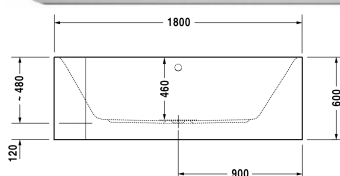

Happy D.2 Badekar # 700317000000000

|< 1800 mm >|

Badekar	Dimension	Vægt	Ordrenummer
højre hjørne, med to ryglæn, med tilpasset akrylpanel og bæreramme, sanitærakryl , Filling capacity 180 l , water level 355 mm			
Farver			
00 Hvid (Alpin)			
Varianter			
Badekar	1800 x 800 mm	64,000 kg	700317000000000
Infobox			
Bemærk venligst at det integrerede panel buer lidt på grund af produktionsprocessen. Det vil sige det ikke går lodret ned			
Matchende udstyr			
Badekargreb krom			792804
Matchende produkter			
Kantbånd til badekar til støjdemning, Længde: 3300 mm, Bredde: 70 mm,			790126
Nakkestøtte til Happy D.2, Paiova 5, til Happy D.2 Plus, Materiale: polyurethan, hvid,			790009
Af- og overløbssæt Quadroval med vandpåfyldning via afløbet, krom, til badekar, med fleksibel afløbsslange, **, afløbshoved 52 mm, Kabellængde 725 mm,			791228
Af- og overløbssæt Quadroval til Happy D.2 badekar, til Happy D.2 Plus badekar, med fleksibel afløbsslange, afløbshoved 52 mm, Kabellængde 700 mm,			792218

Happy D.2 Badekar # 700317000000000

|< 1800 mm >|

Af- og overløbssæt Quadroval med vandpåfyldning, til Happy D.2 badekar, til Happy D.2 Plus badekar, med fleksibel afløbsslange, afløbshoved 52 mm, Kabellængde 700 mm, *

792219

Alle tegninger indeholder nødvendige mål indenfor standard tolerancer. De er angivet i mm og er vejledende. For præcise mål, specielt ved specielle anvendelsesområder, anbefaler vi at vente til produktet er modtaget.