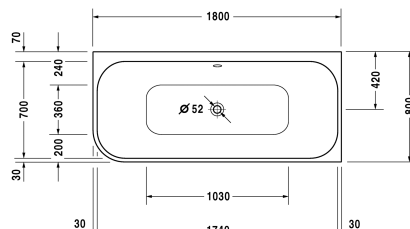

Happy D.2 Badekar # 700317000000000

|< 1800 mm >|

Badekar	Dimension	Vægt	Ordrenummer
højre hjørne, med to ryglæn, med tilpasset akrylpanel og bæreramme, sanitærakryl , Filling capacity 180 l , water level 355 mm			
Farver			
00 Hvid (Alpin)			
Varianter			
Badekar	1800 x 800 mm	64,000 kg	700317000000000
Infobox			
Bemærk venligst at det integrerede panel buer lidt på grund af produktionsprocessen. Det vil sige det ikke går lodret ned			
Matchende udstyr			
Badekargreb krom			792804
Matchende produkter			
Kantbånd til badekar til støjdemning, Længde: 3300 mm, Bredde: 70 mm,			790126
Nakkestøtte til Happy D.2, Paiova 5, til Happy D.2 Plus, Materiale: polyurethan, hvid,			790009
Af- og overløbssæt Quadroval med vandpåfyldning via afløbet, krom, til badekar, med fleksibel afløbsslange, **, afløbshoved 52 mm, Kabellængde 725 mm,			791228
Af- og overløbssæt Quadroval til Happy D.2 badekar, til Happy D.2 Plus badekar, med fleksibel afløbsslange, afløbshoved 52 mm, Kabellængde 700 mm,			792218

Happy D.2 Badekar # 700317000000000

|< 1800 mm >|

Af- og overløbssæt Quadroval med vandpåfyldning, til Happy D.2 badekar, til Happy D.2 Plus badekar, med fleksibel afløbsslange, afløbshoved 52 mm, Kabellængde 700 mm, *

792219

Alle tegninger indeholder nødvendige mål indenfor standard tolerancer. De er angivet i mm og er vejledende. For præcise mål, specielt ved specielle anvendelsesområder, anbefaler vi at vente til produktet er modtaget.