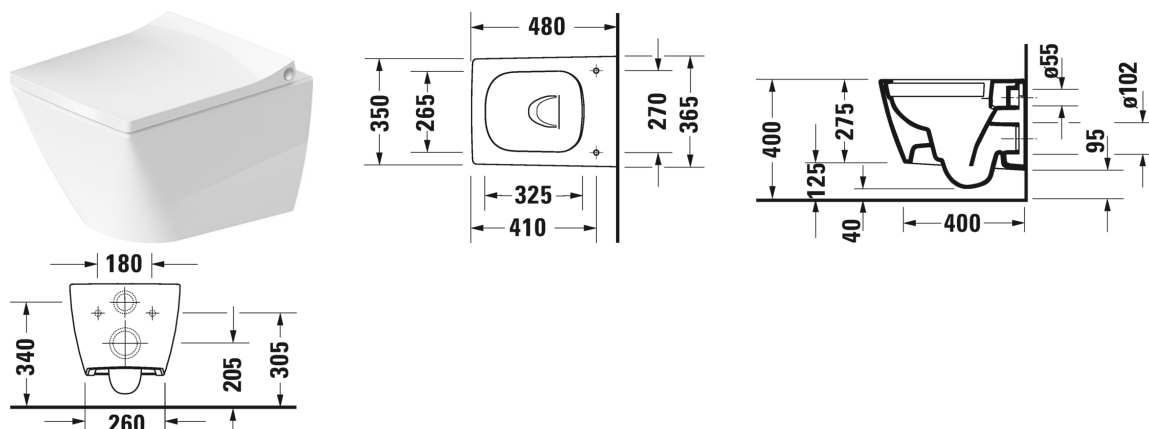

Viu Vægmonteret toilet compact Duravit Rimless® # 257309..00
/ 257309..00

| < 370 mm > |

Vægmonteret toilet compact Duravit Rimless®	Dimension	Vægt	Ordrenummer
åben skylle-rand, Nordisk variant, inkl. Durafix, UWL Klasse 1			
Farver			
00 Hvid (Alpin) 20 HygieneGlaze (en antibakteriel keramisk glasur der går ind og dræber bakterierne)			
Varianter			
♣ 4,5 L	370 x 480 mm	23,000 kg	257309..00
♣ 4,5 L	370 x 480 mm	23,000 kg	257309..00
Infobox			
Inklusiv Durafix2 for skjult montering			
Porcelæn med Wondergliss vil forblive ren og pæn i lang tid. Hvis du vil bestille produkter med Wondergliss tilføjer du "1" som det 11. tal i Duravit nummeret.			
Tilbehør			
Støjdæmpende pakning			Schallschutz-Set 005090
Befæstigelse til vægmonteret toilet og bidet	Ø 12 x 180 mm	0,200 kg	006500
Matchende produkter			
Toiletsæde aftagelig, rustfri stål hængsler, uden dæmpet lukning,			002121
Toiletsæde aftagelig, rustfri stål hængsler, med dæmpet lukning,			002129

Viu Vægmonteret toilet compact Duravit Rimless® # 257309..00
/ 257309..00

|< 370 mm >|

Alle tegninger indeholder nødvendige mål indenfor standard tolerancer. De er angivet i mm og er vejledende. For præcise mål, specielt ved specielle anvendelsesområder, anbefaler vi at vente til produktet er modtaget.