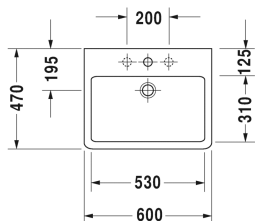

**Vero Håndvask, møbelhåndvask # 0454600000**

| &lt; 600 mm &gt; |

Håndvask, møbelhåndvask	Dimension	Vægt	Ordrenummer
med platform til hanehul, glaseret på undersiden, 600 mm			
<b>Farver</b>			
00 Hvid (Alpin)			
<b>Varianter</b>			
● med overløb	600 x 470 mm	17,900 kg	0454600000
Porcelæn med Wondergliss vil forblive ren og pæn i lang tid. Hvis du vil bestille produkter med Wondergliss tilføjer du "1" som det 11. tal i Duravit nummeret.			
<b>Tilbehør til porcelæn</b>			
Push-open bundventil til håndvaske med overløb		0,400 kg	005052
<b>Tilbehør</b>			
Håndklædeholder firkantet rør 14 mm, passer til håndvaske # 045460, 235060, 235360, 235660, 236860	550 mm	0,400 kg	003037
Vandlås		1,500 kg	005036
<b>Matchende produkter</b>			
Metalstativ højde justerbar +50 mm, til håndvask # 045460, 235060,			003063
Vægmonteret vaskeskab 1 høj skuffe, til Vero # 045460, 550 x 440 mm	550 x 440 mm		KT6686
Vægmonteret vaskeskab 2 skuffer, øverste skuffe er med udskæring for vandlås, til Vero # 045460, 550 x 440 mm	550 x 440 mm		KT6636

Alle tegninger indeholder nødvendige mål indenfor standard tolerancer. De er angivet i mm og er vejledende. For præcise mål, specielt ved

Vero Håndvask, møbelhåndvask # 0454600000

|< 600 mm >|

*specielle anvendelsesområder, anbefaler vi at vente til produktet er modtaget.*