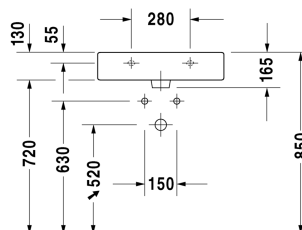

**Vero Håndvask, møbelhåndvask # 0454600000**

| &lt; 600 mm &gt; |

Håndvask, møbelhåndvask	Dimension	Vægt	Ordrenummer
med platform til hanehul, glaseret på undersiden, 600 mm			
<b>Farver</b>			
00 Hvid (Alpin)			
<b>Varianter</b>			
● med overløb	600 x 470 mm	17,900 kg	0454600000
Porcelæn med Wondergliss vil forblive ren og pæn i lang tid. Hvis du vil bestille produkter med Wondergliss tilføjer du "1" som det 11. tal i Duravit nummeret.			
<b>Tilbehør til porcelæn</b>			
Push-open bundventil til håndvaske med overløb		0,400 kg	005052
<b>Tilbehør</b>			
Håndklædeholder firkantet rør 14 mm, passer til håndvaske # 045460, 235060, 235360, 235660, 236860	550 mm	0,400 kg	003037
Vandlås		1,500 kg	005036
<b>Matchende produkter</b>			
Metalstativ højde justerbar +50 mm, til håndvask # 045460, 235060,			003063
Vægmonteret vaskeskab 1 høj skuffe, til Vero # 045460, 550 x 440 mm	550 x 440 mm		KT6686
Vægmonteret vaskeskab 2 skuffer, øverste skuffe er med udskæring for vandlås, til Vero # 045460, 550 x 440 mm	550 x 440 mm		KT6636

Alle tegninger indeholder nødvendige mål indenfor standard tolerancer. De er angivet i mm og er vejledende. For præcise mål, specielt ved

Vero Håndvask, møbelhåndvask # 0454600000

|< 600 mm >|

*specielle anvendelsesområder, anbefaler vi at vente til produktet er modtaget.*