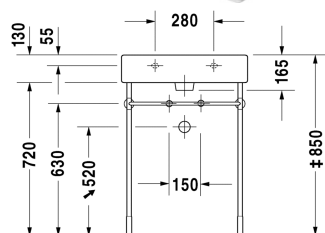

**Vero Håndvask, møbelhåndvask # 0454600000**

| &lt; 600 mm &gt; |

Håndvask, møbelhåndvask	Dimension	Vægt	Ordrenummer
med platform til hanehul, glaseret på undersiden, 600 mm			
<b>Farver</b>			
00 Hvid (Alpin)			
<b>Varianter</b>			
● med overløb	600 x 470 mm	17,900 kg	0454600000
Porcelæn med Wondergliss vil forblive ren og pæn i lang tid. Hvis du vil bestille produkter med Wondergliss tilføjer du "1" som det 11. tal i Duravit nummeret.			
<b>Tilbehør til porcelæn</b>			
Push-open bundventil til håndvaske med overløb		0,400 kg	005052
<b>Tilbehør</b>			
Håndklædeholder firkantet rør 14 mm, passer til håndvaske # 045460, 235060, 235360, 235660, 236860	550 mm	0,400 kg	003037
Vandlås		1,500 kg	005036
<b>Matchende produkter</b>			
Metalstativ højde justerbar +50 mm, til håndvask # 045460, 235060,			003063
Vægmonteret vaskeskab 1 høj skuffe, til Vero # 045460, 550 x 440 mm	550 x 440 mm		KT6686
Vægmonteret vaskeskab 2 skuffer, øverste skuffe er med udskæring for vandlås, til Vero # 045460, 550 x 440 mm	550 x 440 mm		KT6636

Alle tegninger indeholder nødvendige mål indenfor standard tolerancer. De er angivet i mm og er vejledende. For præcise mål, specielt ved

Vero Håndvask, møbelhåndvask # 0454600000

|< 600 mm >|

*specielle anvendelsesområder, anbefaler vi at vente til produktet er modtaget.*