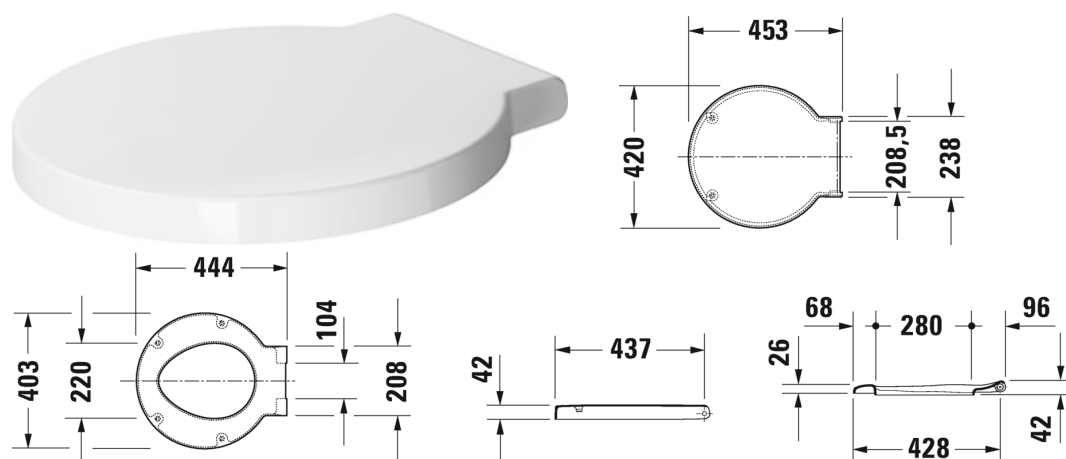

## Starck 1 Toiletsæde # 0065880099

Toiletsæde	Dimension	Vægt	Ordrenummer
aftagelig, med beslag, Beslag i rustfri stål, med dæmpet lukning			
<b>Farver</b>			
00 Hvid (Alpin)			
<b>Varianter</b>			
		2,300 kg	0065880099
<b>Matchende produkter</b>			
Gulvstående toilet (uden cisterne og sæde), Nordisk variant, Variabel tilslutningssæt, vandret og lodret afløb fra 70 - 190 mm, længde justerbar, tilslutningsbøjning, lodret afløb fra 180 - 245 mm, Inkl. fastgørelse, UWL Klasse 1, 415 x 640 mm	415 x 640 mm		023309
Vægmonteret toilet Nordisk variant, inkl. Durafix, UWL Klasse 1, 410 x 575 mm	410 x 575 mm		021009

Alle tegninger indeholder nødvendige mål indenfor standard tolerancer. De er angivet i mm og er vejledende. For præcise mål, specielt ved specielle anvendelsesområder, anbefaler vi at vente til produktet er modtaget.