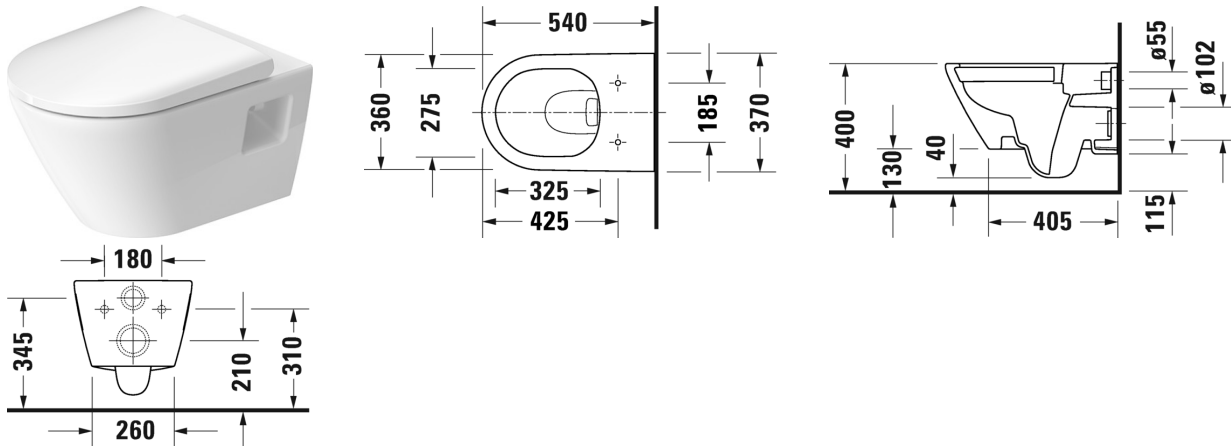

**D-Neo Vægmonteret toilet Duravit Rimless® # 257809..00 / 257809..00**

| < 370 mm > |

Vægmonteret toilet Duravit Rimless®	Dimension	Vægt	Ordrenummer
åben skylle-rand, Nordisk variant, UWL Klasse 1, 4,5 L			
<b>Farver</b>			
00 Hvid (Alpin) 20 HygieneGlaze (en antibakteriel keramisk glasur der går ind og dræber bakterierne)			
<b>Varianter</b>			
•	370 x 540 mm	26,500 kg	257809..00
•	370 x 540 mm	26,500 kg	257809..00
<b>Infobox</b>			
Hvis der ikke anvendes indbygningsstativ, anbefales fastgørelse # 006500			
Porcelæn med Wondergliss vil forblive ren og pæn i lang tid. Hvis du vil bestille produkter med Wondergliss tilføjer du "1" som det 11. tal i Duravit nummeret.			
<b>Tilbehør</b>			
Støjdæmpende pakning			Schallschutz-Set 005090
Befæstigelse til vægmonteret toilet og bidet	Ø 12 x 180 mm	0,200 kg	006500
<b>Matchende produkter</b>			
Toiletsæde rustfri stål hængsler, uden dæmpet lukning,			002161
Toiletsæde aftagelig, rustfri stål hængsler, med dæmpet lukning,			002169

Alle tegninger indeholder nødvendige mål indenfor standard tolerancer. De er angivet i mm og er vejledende. For præcise mål, specielt ved

**D-Neo Vægmonteret toilet Duravit Rimless® # 257809..00 /  
257809..00**

---

|< 370 mm >|

*specielle anvendelsesområder, anbefaler vi at vente til produktet er modtaget.*