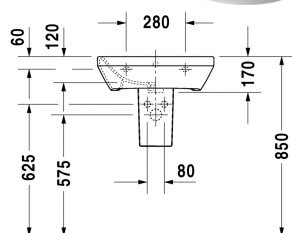

DuraStyle Håndvask # 2319550000

| < 550 mm > |

Håndvask	Dimension	Vægt	Ordrenummer
med overløb, med platform til hanehul, glaseret på undersiden, 550 mm			
Farver			
00 Hvid (Alpin)			
Varianter			
●	550 x 440 mm	15,800 kg	2319550000
Porcelæn med Wondergliss vil forblive ren og pæn i lang tid. Hvis du vil bestille produkter med Wondergliss tilføjer du "1" som det 11. tal i Duravit nummeret.			
Matchende produkter			
Halvsøjle til # 231955, 231960, 231965, 232012, 232010, 232080, 232065, 232610, 232680, 232510, 232580, 233813, 232460, 232455, 235714,			085830
Søjle til # 231955, 231960, 231965, 232012, 232010, 232080, 232065, 232610, 232680, 232510, 232580, 233813, 232460, 232455, 235714,			085829
Anbefalede armaturer			
1-grebs håndvaskarmatur M keramisk kartusche, Fremspring 139 mm, fleksibel tilslutningsslange 3/8", Perlator med justerbar stråle, Normalstråle, Krom, Mulighed for temperaturbegrænsning, anbefalet driftstryk 1 - 5 bar, med løft-op-ventil,			B11020001