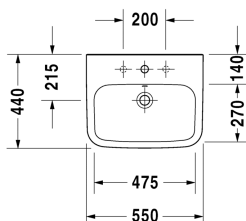

DuraStyle Håndvask # 2319550000

| < 550 mm > |

Håndvask	Dimension	Vægt	Ordrenummer
med overløb, med platform til hanehul, glaseret på undersiden, 550 mm			
Farver			
00 Hvid (Alpin)			
Varianter			
●	550 x 440 mm	15,800 kg	2319550000
Porcelæn med Wondergliss vil forblive ren og pæn i lang tid. Hvis du vil bestille produkter med Wondergliss tilføjer du "1" som det 11. tal i Duravit nummeret.			
Matchende produkter			
Halvsøjle til # 231955, 231960, 231965, 232012, 232010, 232080, 232065, 232610, 232680, 232510, 232580, 233813, 232460, 232455, 235714,			085830
Søjle til # 231955, 231960, 231965, 232012, 232010, 232080, 232065, 232610, 232680, 232510, 232580, 233813, 232460, 232455, 235714,			085829
Anbefalede armaturer			
1-grebs håndvaskarmatur M keramisk kartusche, Fremspring 139 mm, fleksibel tilslutningsslange 3/8", Perlator med justerbar stråle, Normalstråle, Krom, Mulighed for temperaturbegrænsning, anbefalet driftstryk 1 - 5 bar, med løft-op-ventil,			B11020001