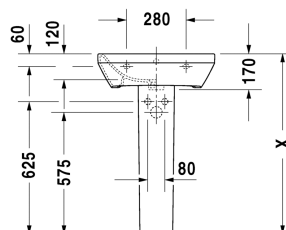

DuraStyle Håndvask # 2319550000

| < 550 mm > |

Håndvask	Dimension	Vægt	Ordrenummer
med overløb, med platform til hanehul, glaseret på undersiden, 550 mm			
Farver			
00 Hvid (Alpin)			
Varianter			
●	550 x 440 mm	15,800 kg	2319550000
Porcelæn med Wondergliss vil forblive ren og pæn i lang tid. Hvis du vil bestille produkter med Wondergliss tilføjer du "1" som det 11. tal i Duravit nummeret.			
Matchende produkter			
Halvsøjle til # 231955, 231960, 231965, 232012, 232010, 232080, 232065, 232610, 232680, 232510, 232580, 233813, 232460, 232455, 235714,			085830
Søjle til # 231955, 231960, 231965, 232012, 232010, 232080, 232065, 232610, 232680, 232510, 232580, 233813, 232460, 232455, 235714,			085829
Anbefalede armaturer			
1-grebs håndvaskarmatur M keramisk kartusche, Fremspring 139 mm, fleksibel tilslutningsslange 3/8", Perlator med justerbar stråle, Normalstråle, Krom, Mulighed for temperaturbegrænsning, anbefalet driftstryk 1 - 5 bar, med løft-op-ventil,			B11020001