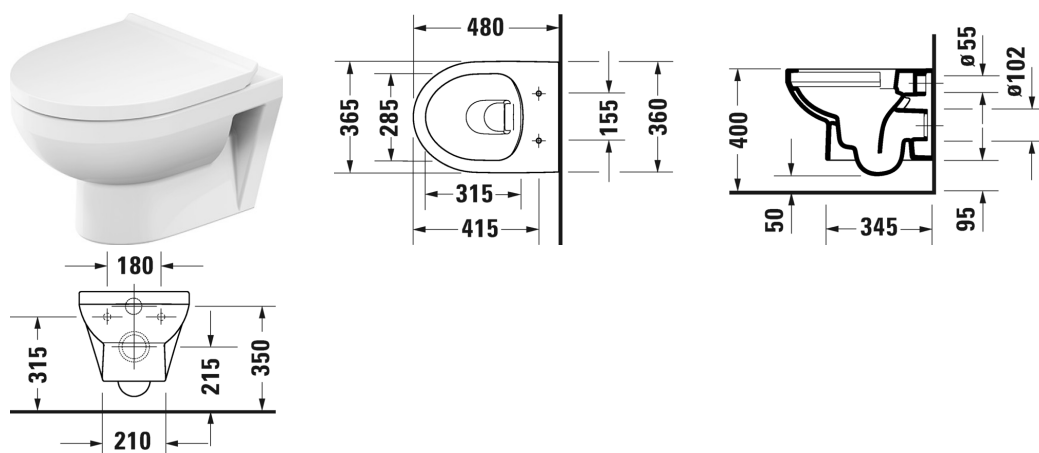

**Duravit No.1 Vægmonteret toilet compact Duravit Rimless® #**  
257509..002 / 257509..002

| < 365 mm > |

Vægmonteret toilet compact Duravit Rimless®	Dimension	Vægt	Ordrenummer
åben skylle-rand, Nordisk variant, UWL Klasse 1			
<b>Farver</b>			
00 Hvid (Alpin) 20 HygieneGlaze (en antibakteriel keramisk glasur der går ind og dræber bakterierne)			
<b>Varianter</b>			
♣ 4,5 L	365 x 480 mm	20,500 kg	257509..002
♣ 4,5 L	365 x 480 mm	20,500 kg	257509..002
<b>Tilbehør</b>			
Støjdæmpende pakning			Schallschutz-Set 005090
Befæstigelse til vægmonteret toilet og bidet	Ø 12 x 180 mm	0,200 kg	006500
<b>Matchende produkter</b>			
Toiletsæde rustfri stål hængsler, uden dæmpet lukning,			002611
Toiletsæde rustfri stål hængsler, med dæmpet lukning,			002619

Alle tegninger indeholder nødvendige mål indenfor standard tolerancer. De er angivet i mm og er vejledende. For præcise mål, specielt ved specielle anvendelsesområder, anbefaler vi at vente til produktet er modtaget.